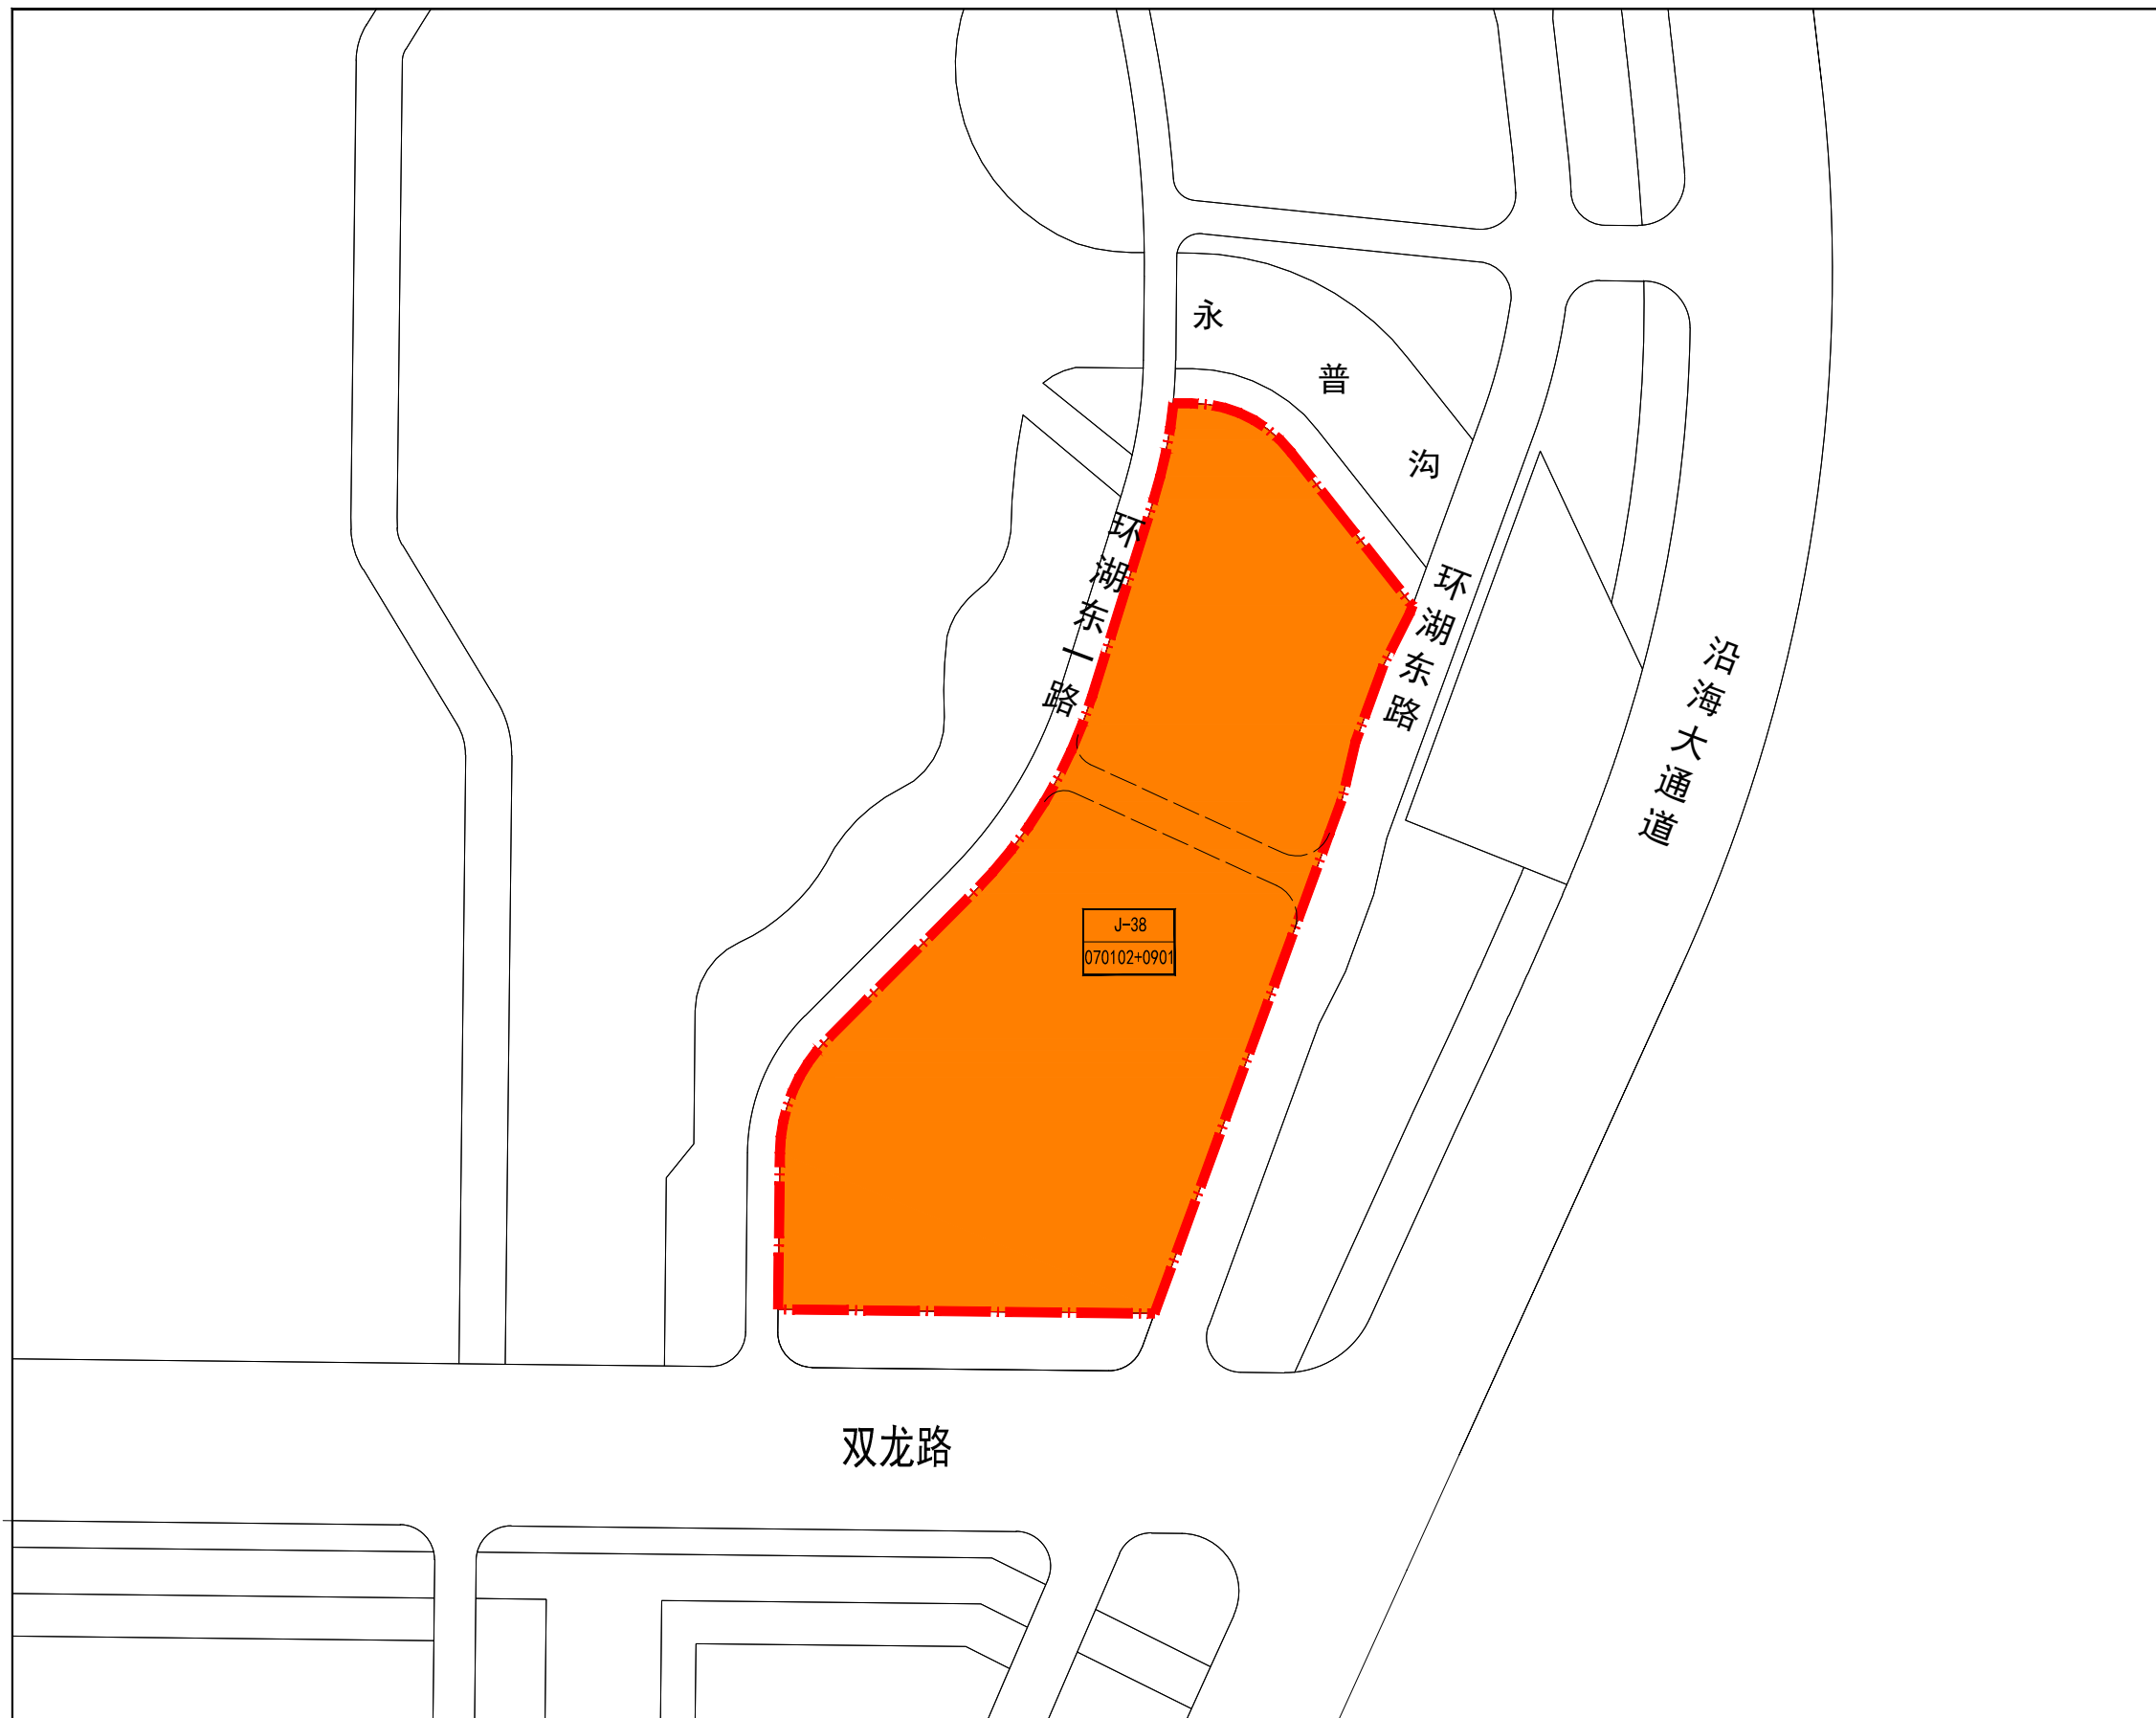

晋江国际鞋纺城控制性详细规划修编J-38地块调整（草案）

调整前土地利用规划图

图例

-  070102+0901 商住混合用地
-  虚控道路
-  规划范围