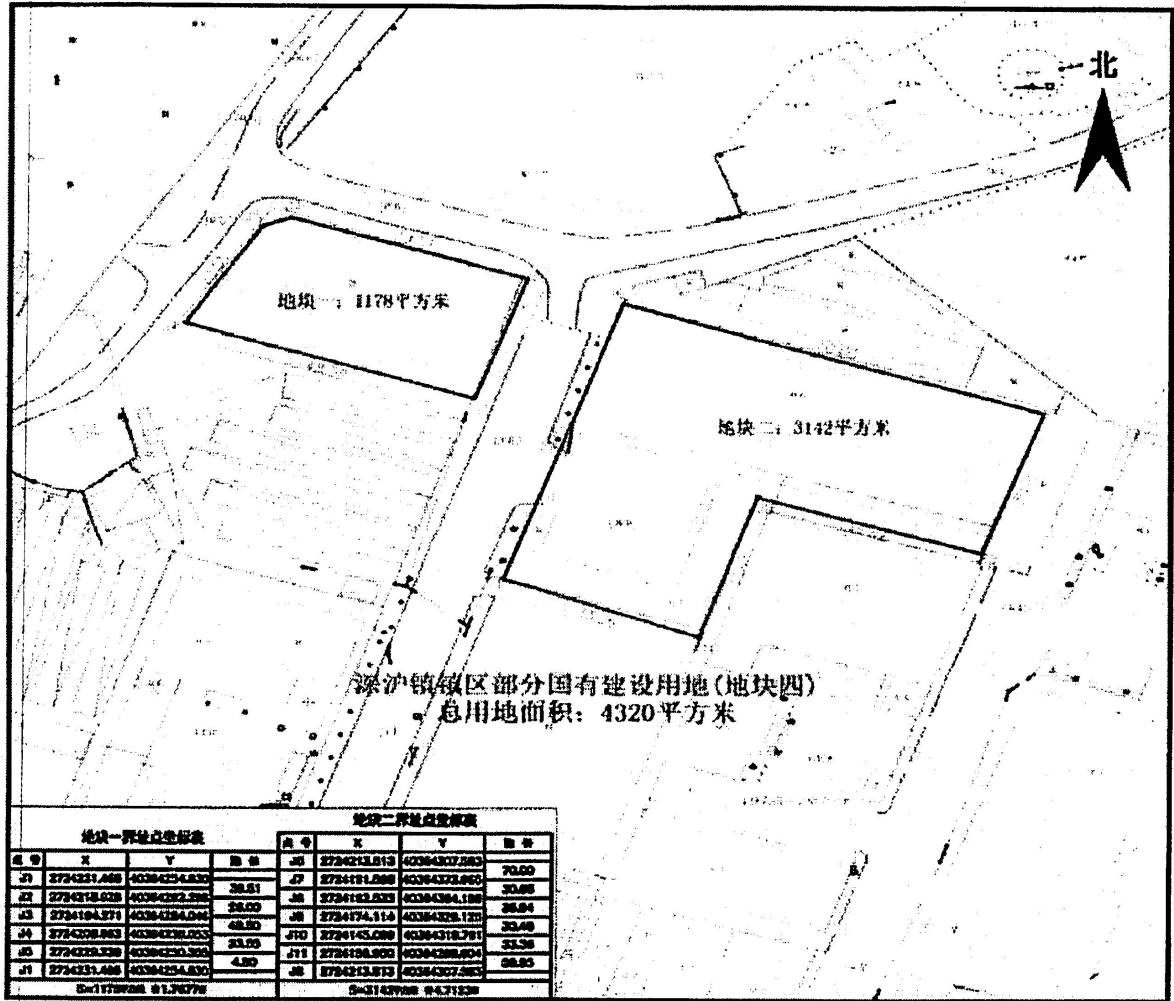

附件

深沪镇镇区部分国有建设用地(地块四)示意图