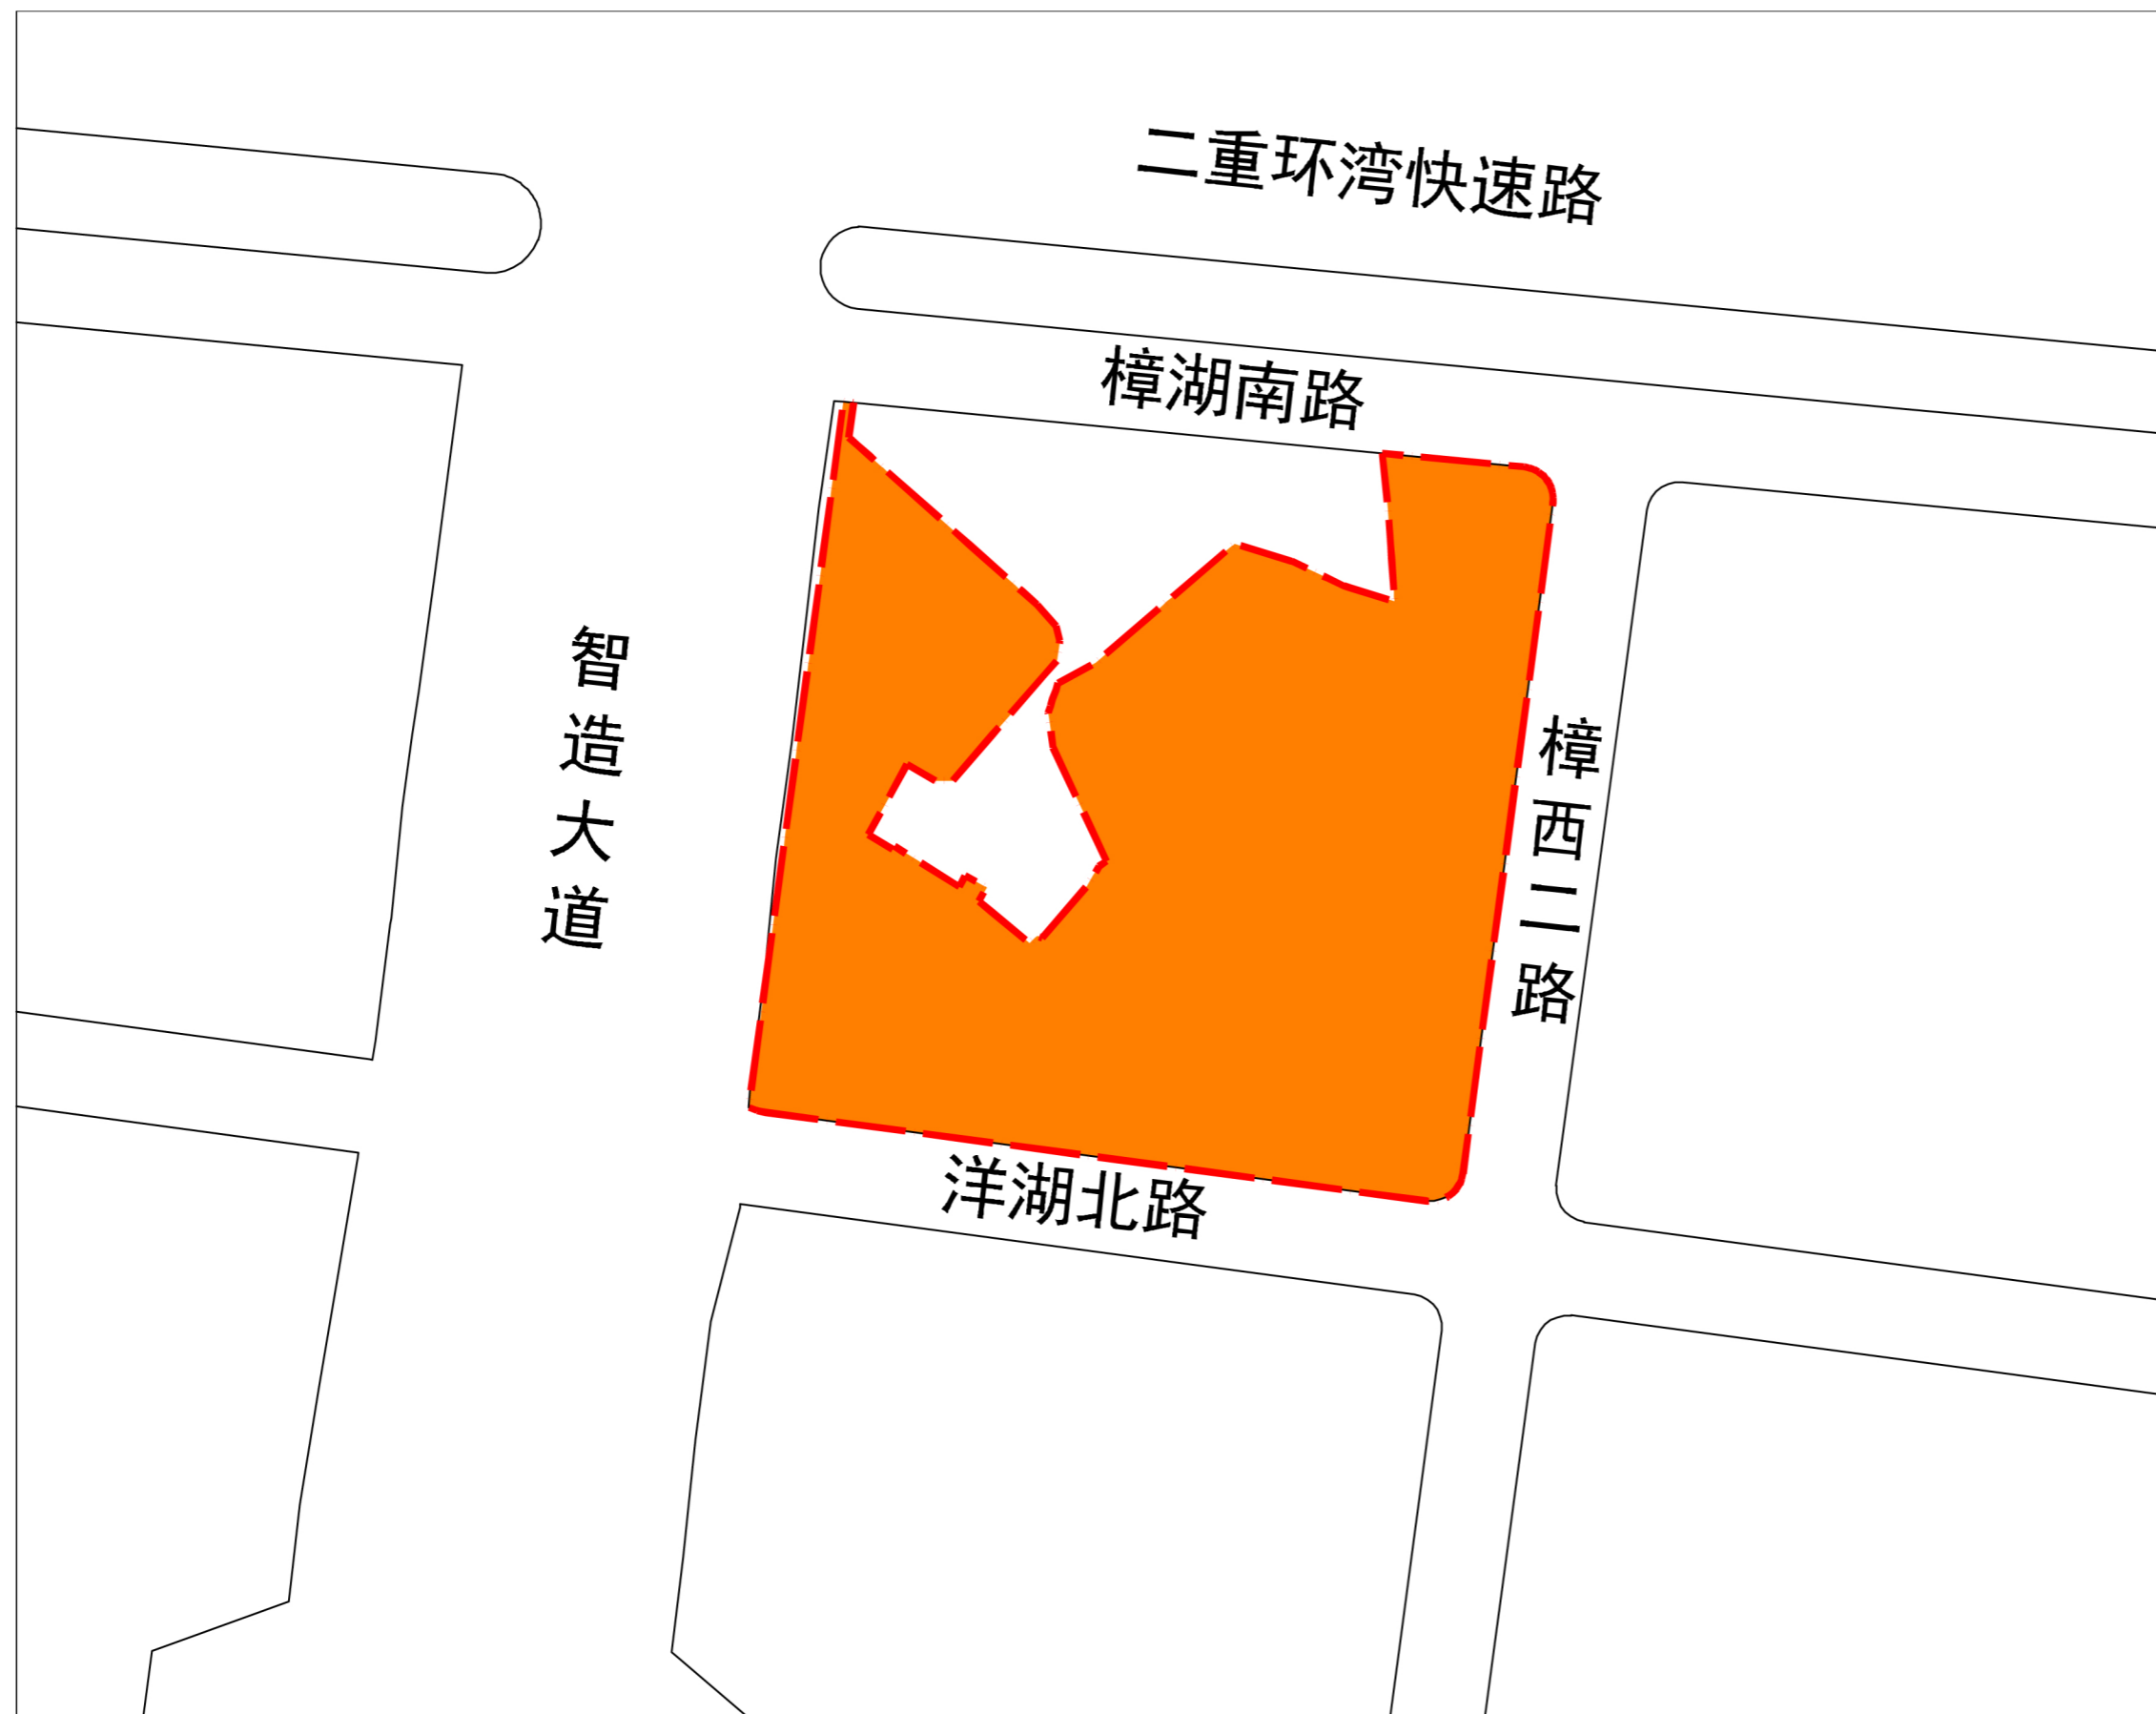

晋江市高铁新区中部控制性详细规划350582-1503-B-03地块调整 (草案)

调整前土地利用规划图

图例

- 商住混合用地
- 规划范围