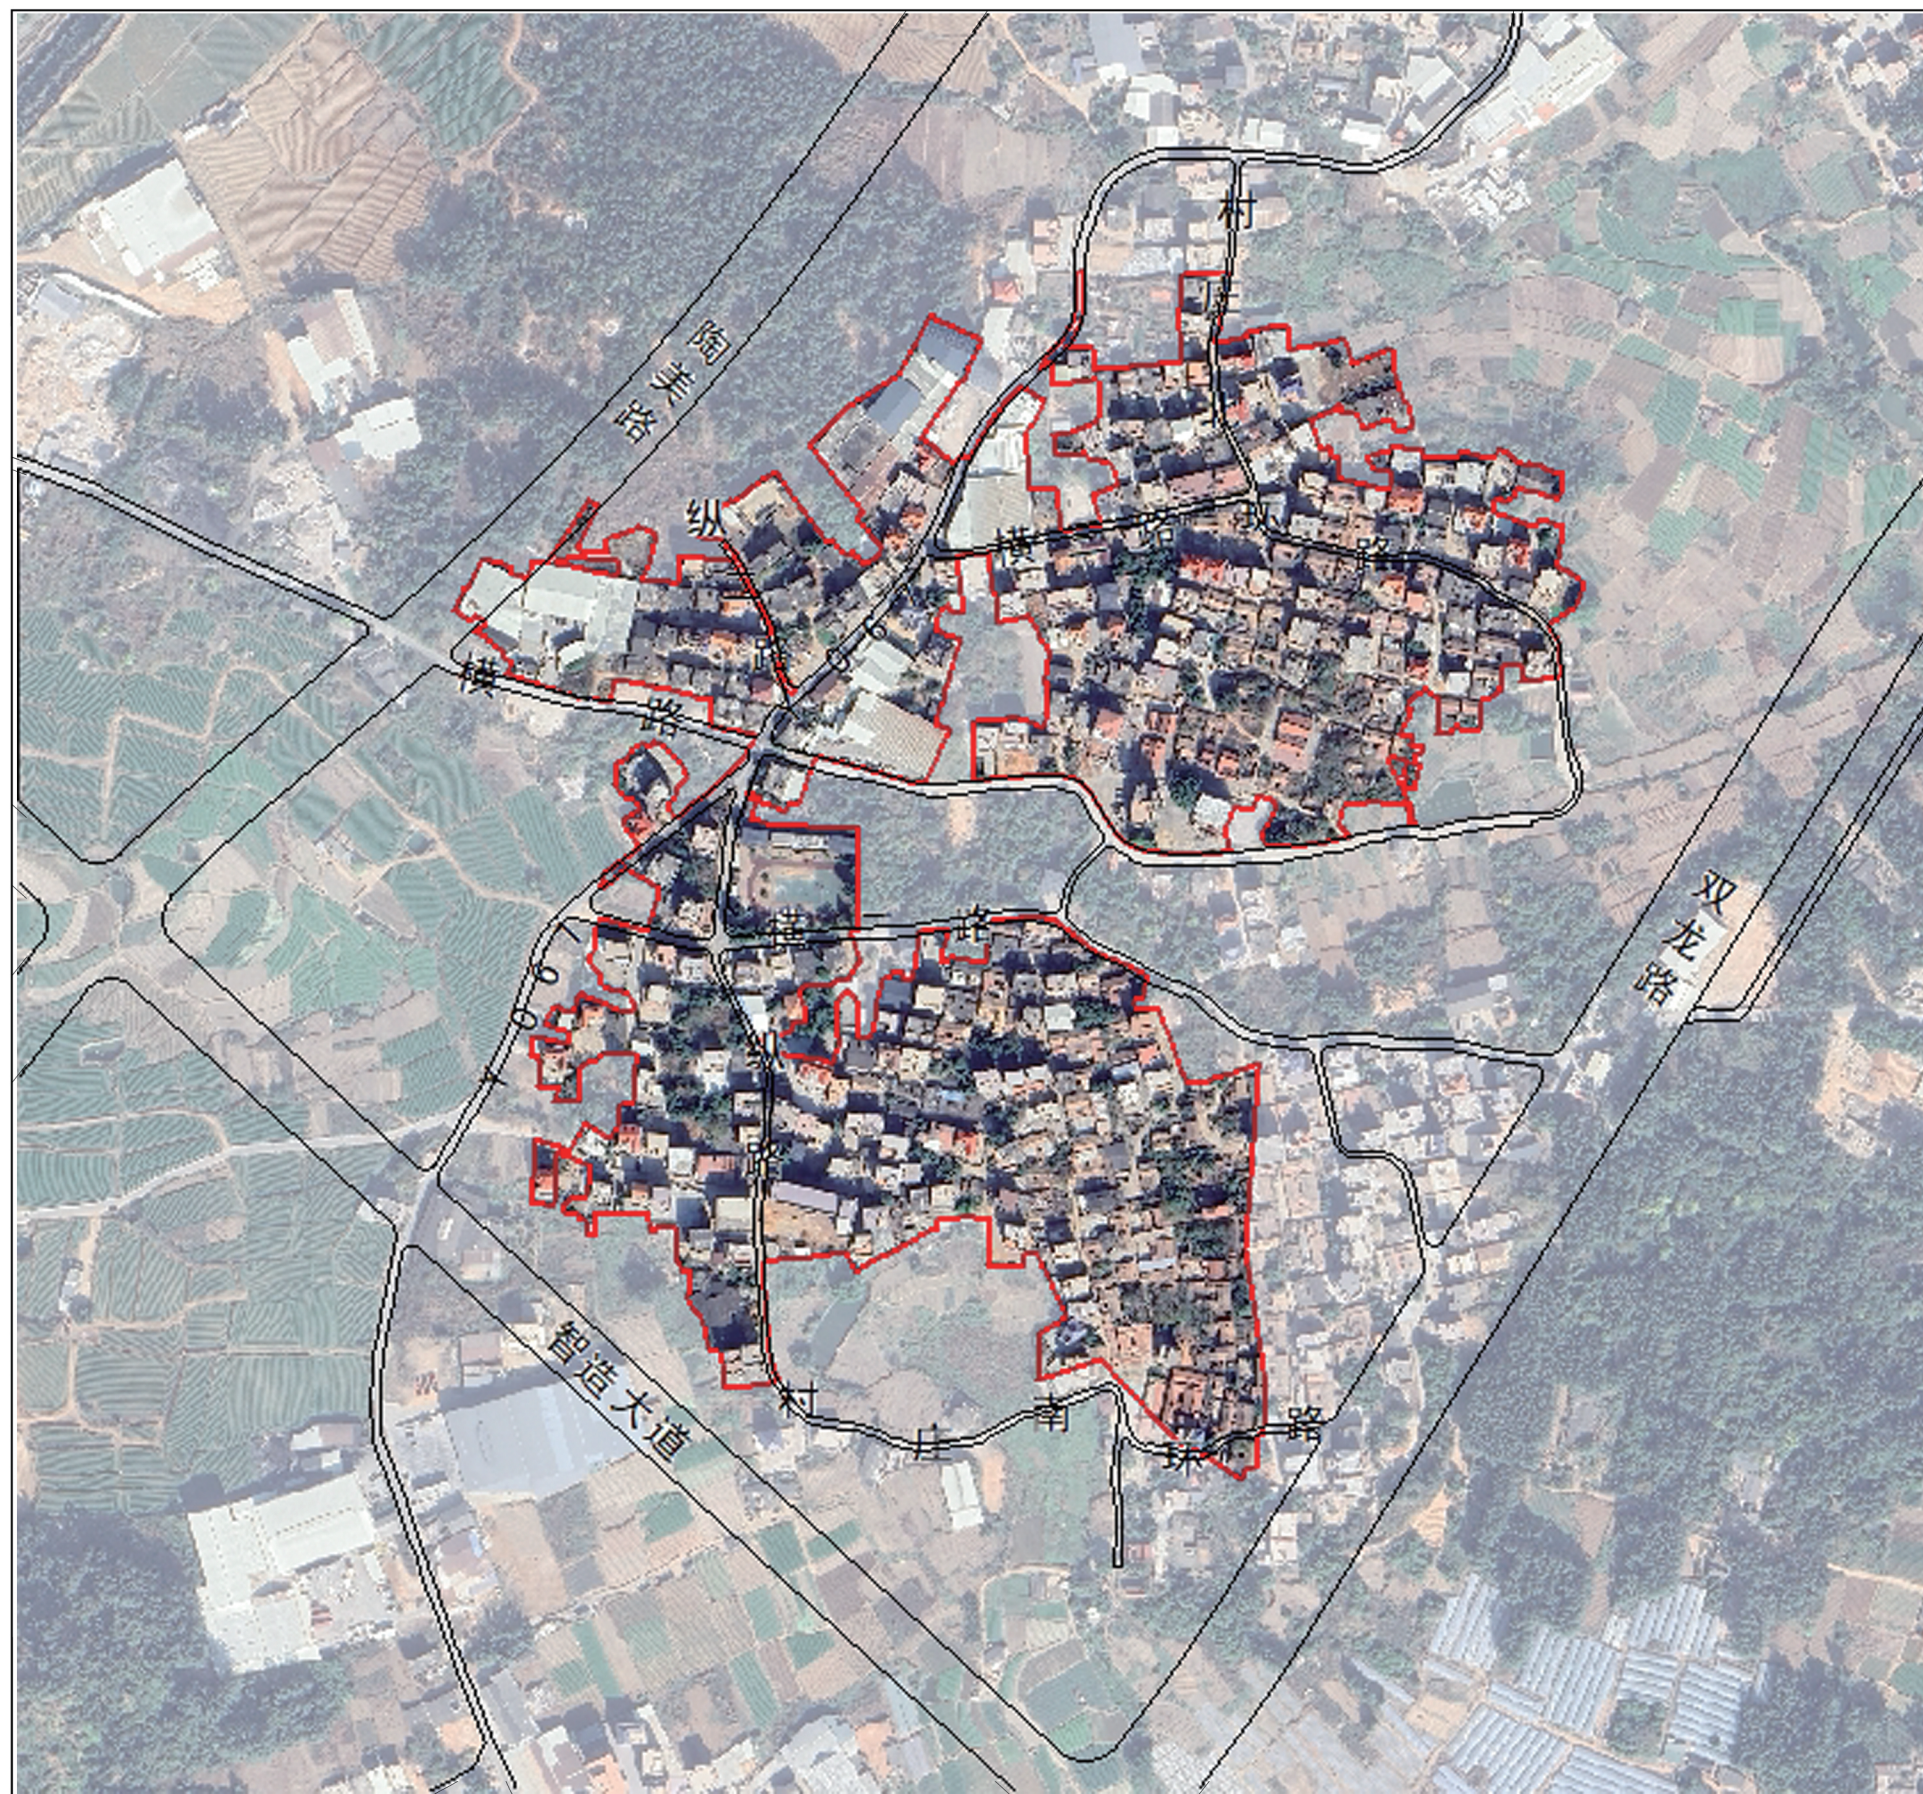

晋江市内坑镇亭顶片区控制性详细规划（草案）

影像图

比例尺与风玫瑰

地块区位示意

图例

- | | |
|--------|-------------|
| 0701 | 城镇住宅用地（宅基地） |
| 0704 | 农村社区服务设施用地 |
| 100102 | 二类工业用地 |
| 1401 | 公园绿地 |
| 1402 | 防护绿地 |
| 1503 | 宗教用地 |
| | 规划道路 |
| | 规划范围 |
| | 文化活动中心 |
| | 养老院 |

晋江市内坑镇亭顶片区控制性详细规划（草案）

土地利用规划图

比例尺与风玫瑰

地块区位示意

图例

- 0701 城镇住宅用地（宅基地）
- 0704 农村社区服务设施用地
- 100102 二类工业用地
- 1401 公园绿地
- 1402 防护绿地
- 1503 宗教用地
- 规划道路
- 规划范围
- ⊙文 文化活动中心
- ⊙老 养老院