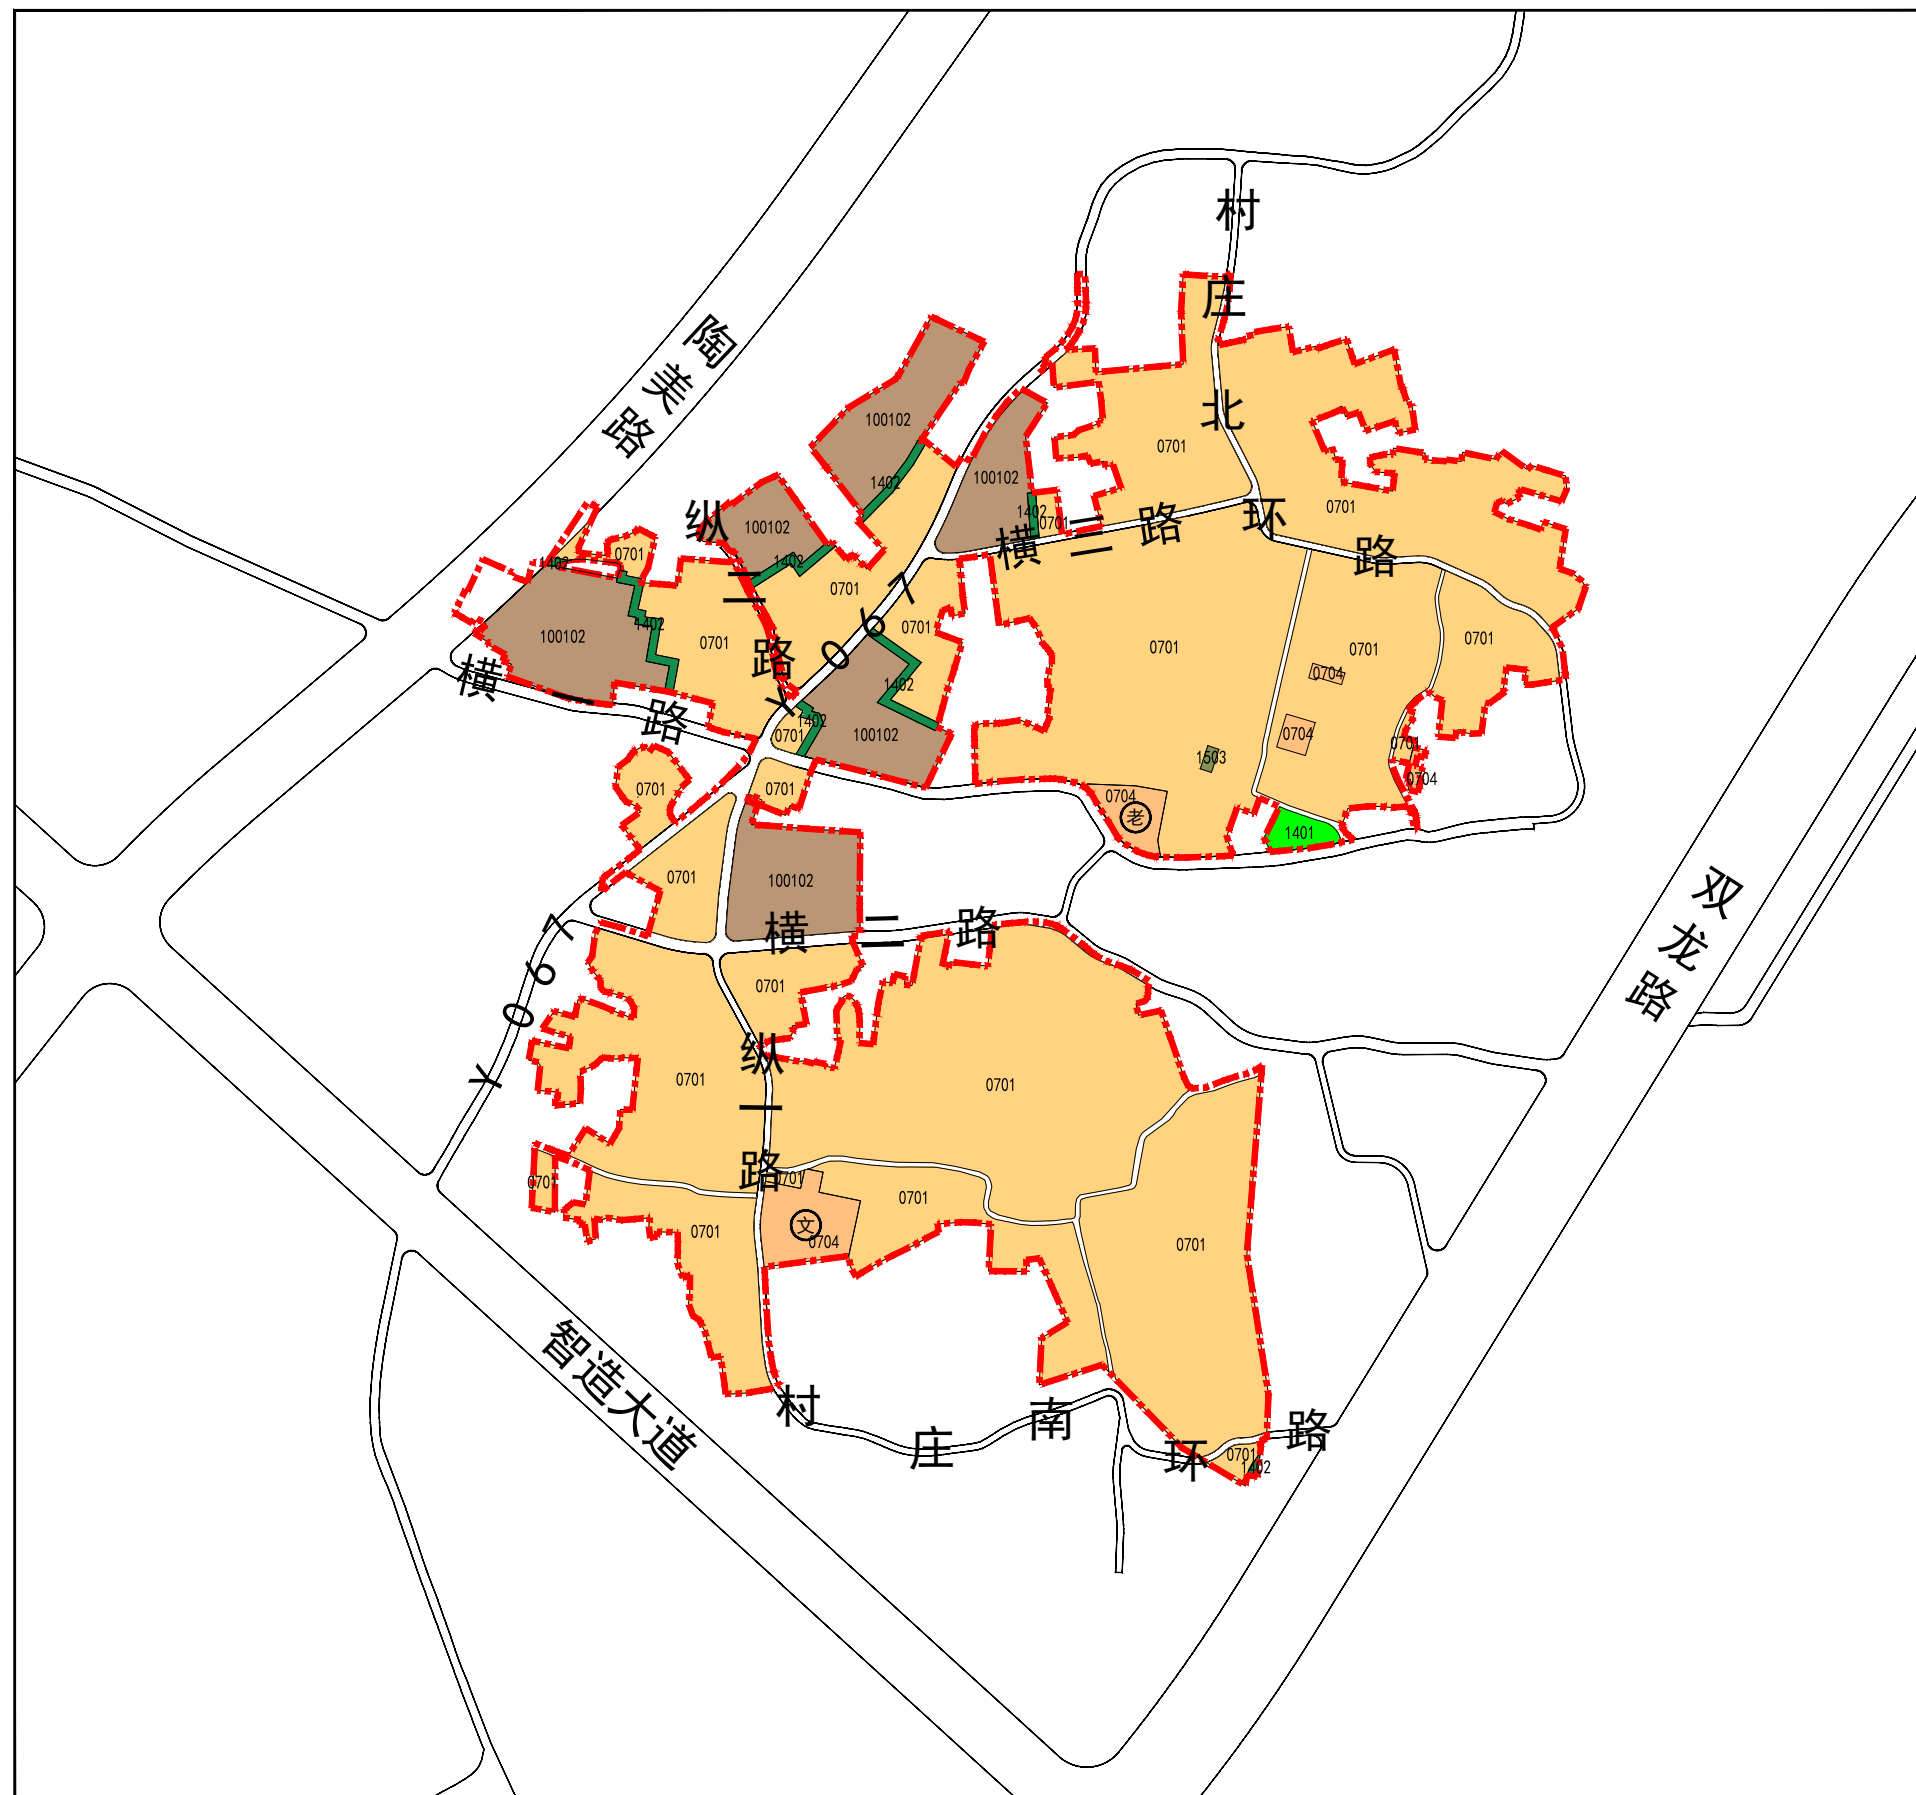

晋江市内坑镇亭顶片区控制性详细规划（草案）

影像图

比例尺与风玫瑰

地块区位示意

图例

- | | |
|--------|-------------|
| 0701 | 城镇住宅用地（宅基地） |
| 0704 | 农村社区服务设施用地 |
| 100102 | 二类工业用地 |
| 1401 | 公园绿地 |
| 1402 | 防护绿地 |
| 1503 | 宗教用地 |
| | 规划道路 |
| | 规划范围 |
| | 文化活动中心 |
| | 养老院 |

晋江市内坑镇亭顶片区控制性详细规划（草案）

土地利用规划图

比例尺与风玫瑰

地块区位示意

图例

- 0701 城镇住宅用地（宅基地）
- 0704 农村社区服务设施用地
- 100102 二类工业用地
- 1401 公园绿地
- 1402 防护绿地
- 1503 宗教用地
- 规划道路
- 规划范围
- ⊙文 文化活动中心
- ⊙老 养老院