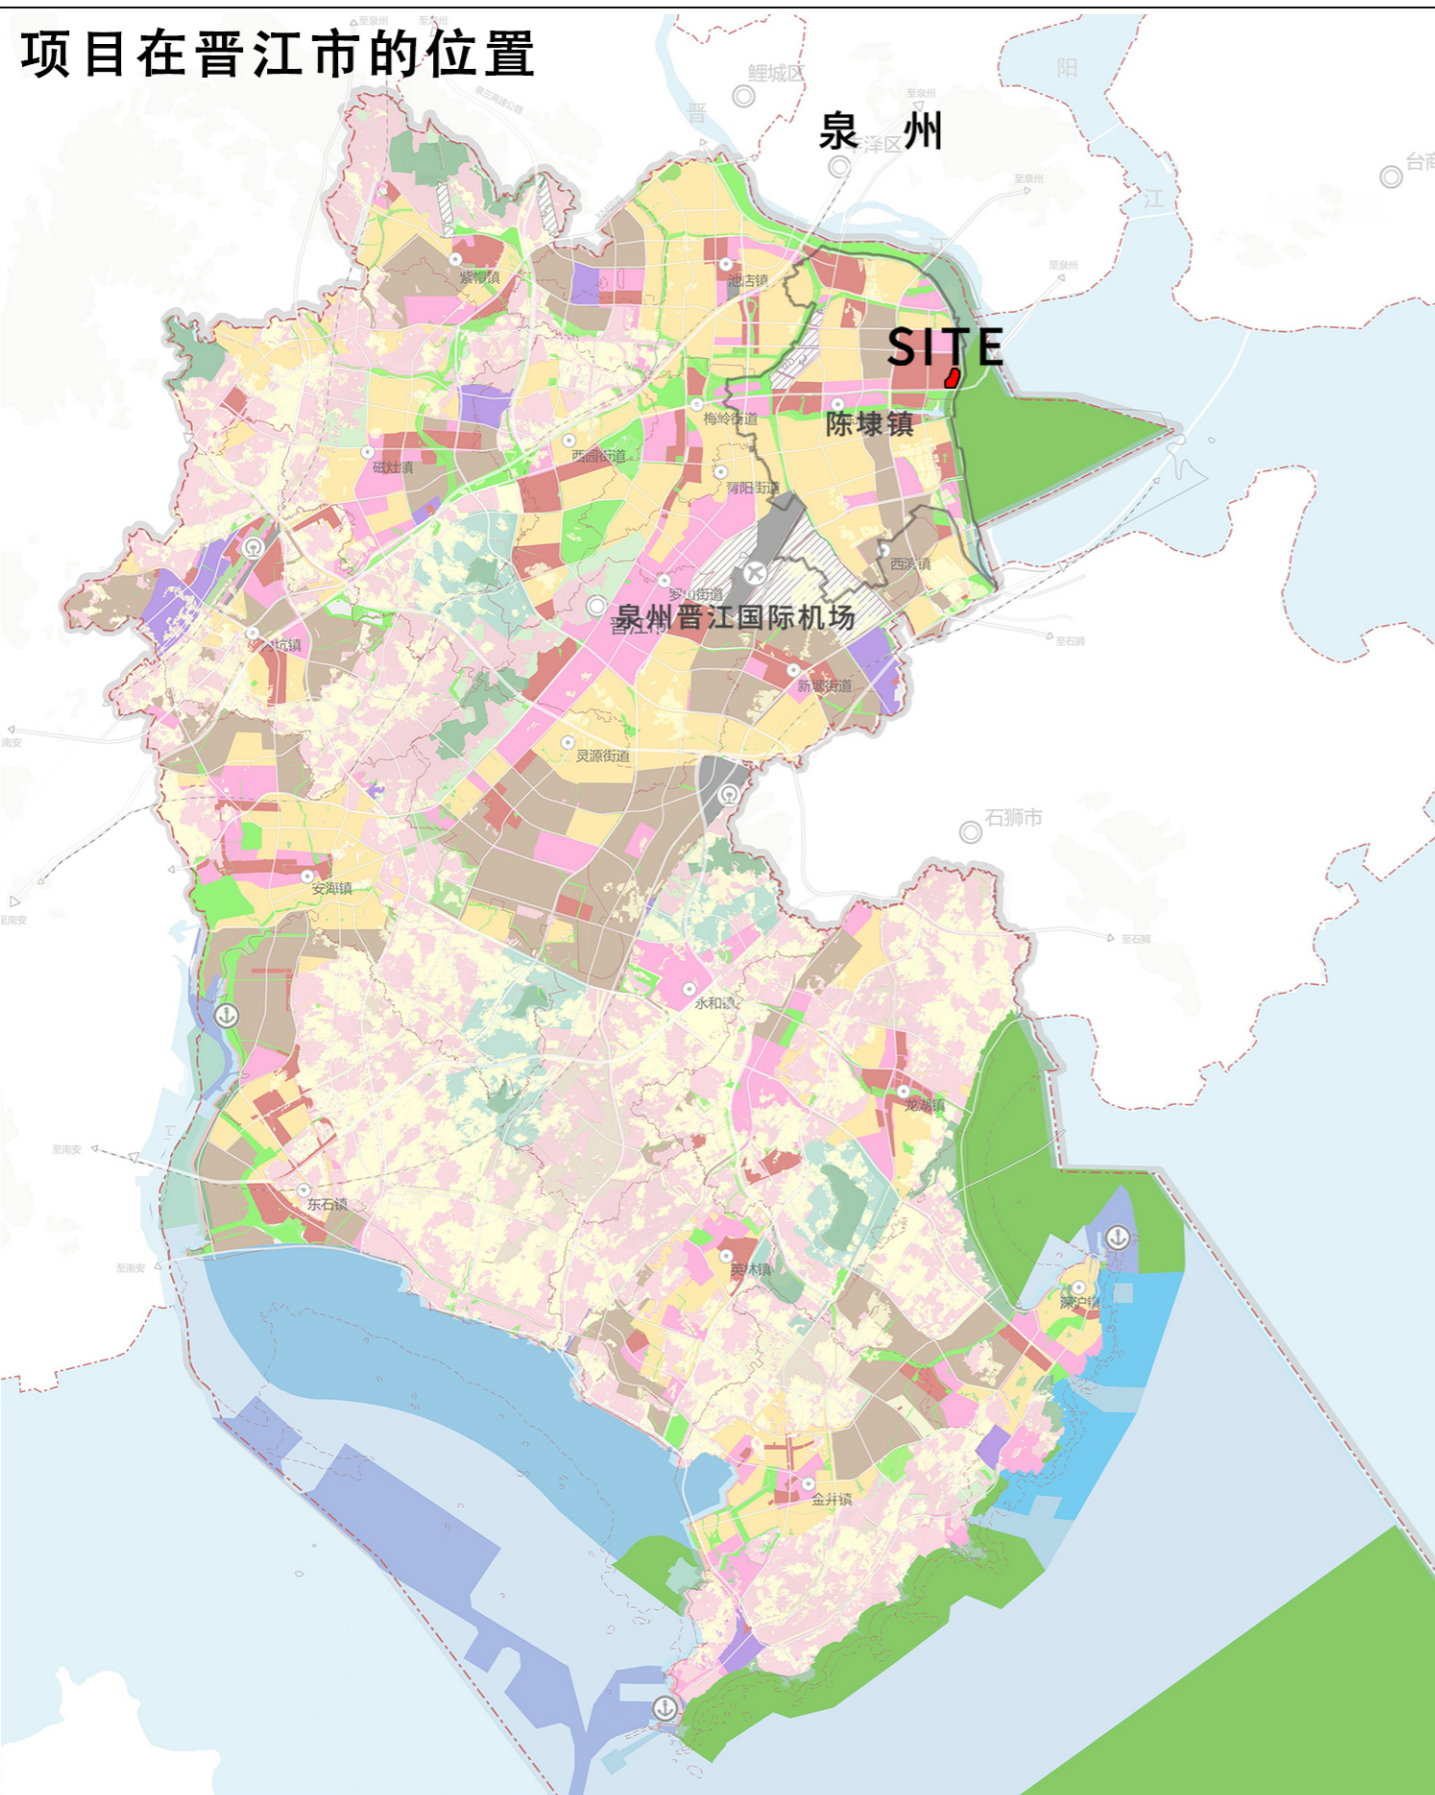

晋江国际鞋纺城控制性详细规划修编J-38地块调整（草案）

区位图

项目在晋江市的位置

项目在陈埭镇的位置