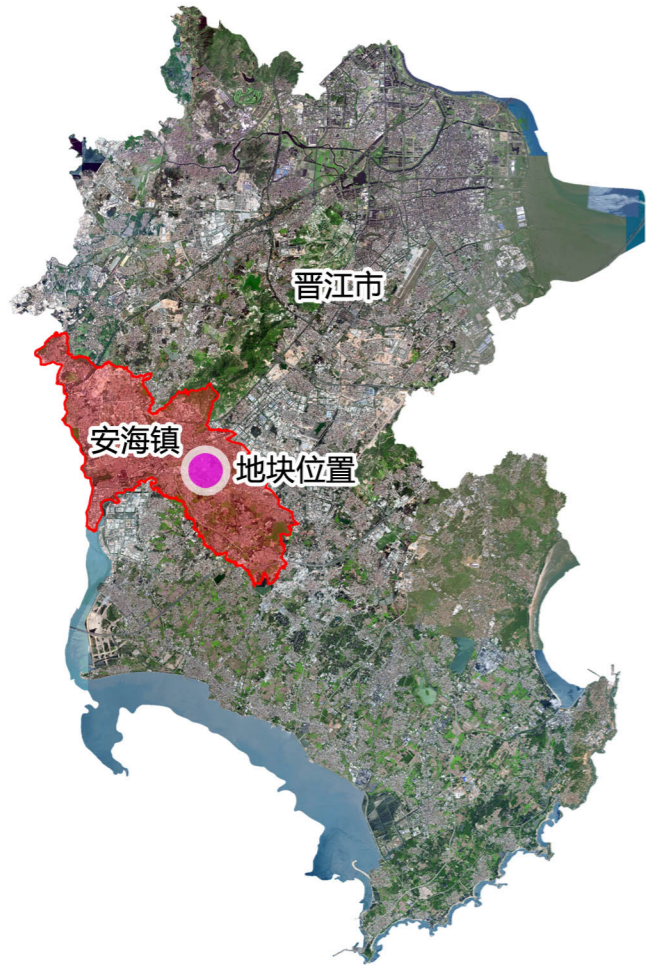

泉州普化贸易有限公司地块控制性详细规划图则(草案)

地块区位图

地块在晋江市的位置

地块在安海镇的位置

泉州普化贸易有限公司地块控制性详细规划图则(草案)

土地利用规划图

图例

-  100102 二类工业用地
-  绿化建设控制区
-  城镇开发边界
-  规划范围