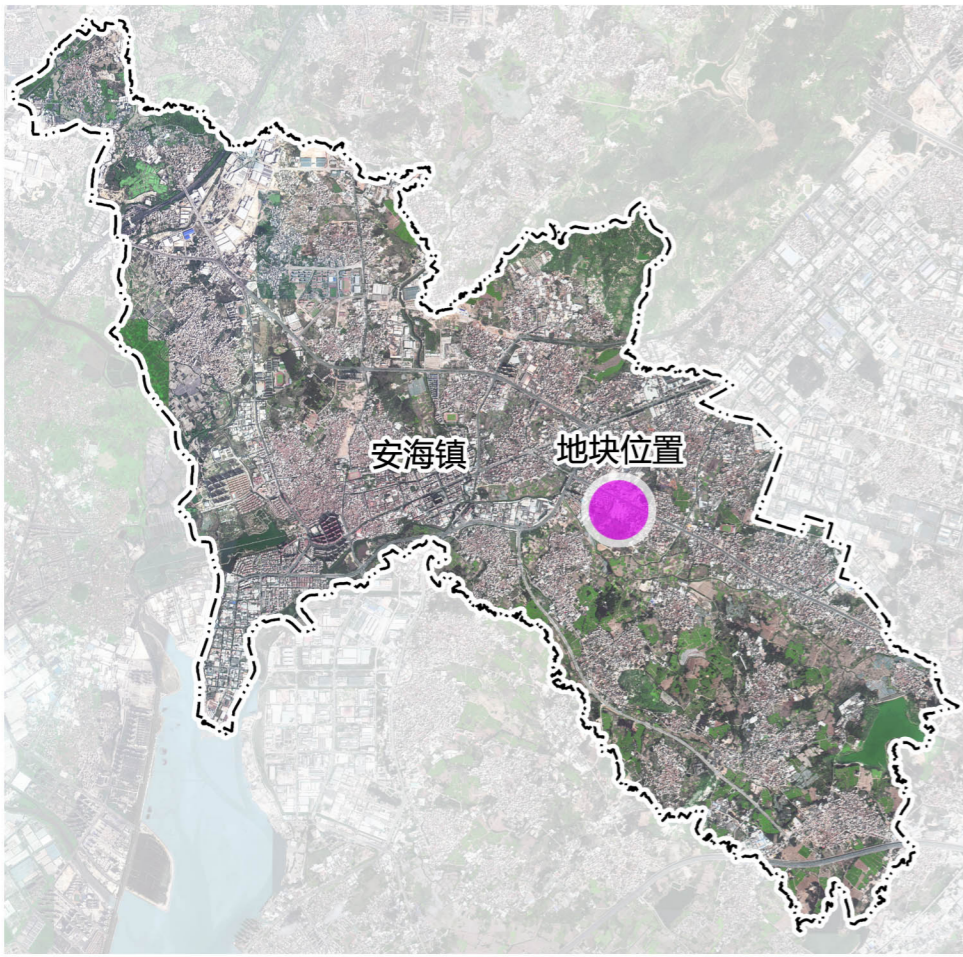

泉州普化贸易有限公司地块控制性详细规划图则(草案)

地块区位图

地块在晋江市的位置

地块在安海镇的位置

泉州普化贸易有限公司地块控制性详细规划图则(草案)

土地利用规划图

图例

-  100102 二类工业用地
-  绿化建设控制区
-  城镇开发边界
-  规划范围