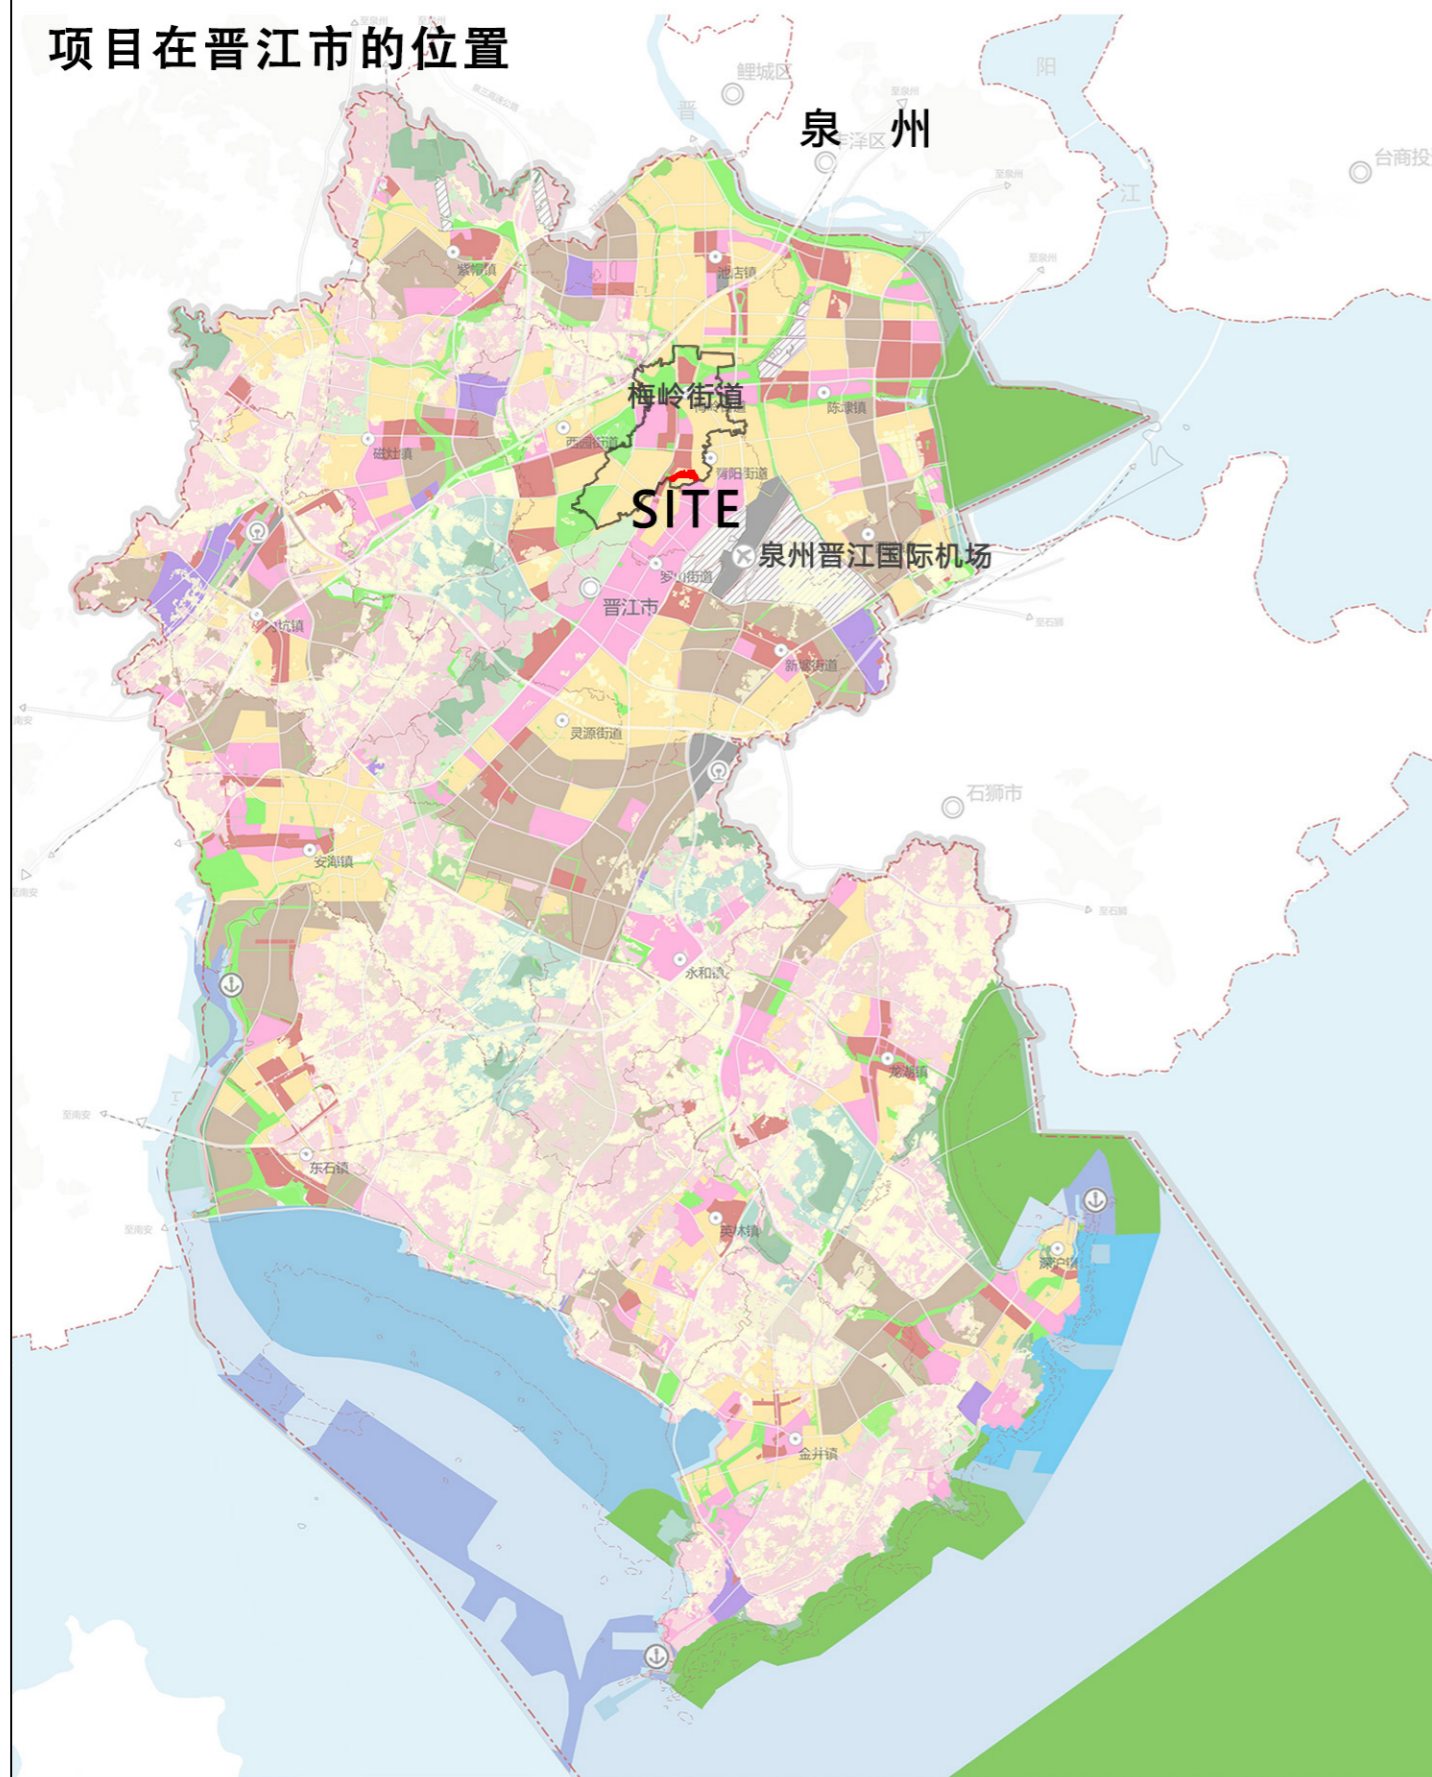

晋江市敏月公园及周边地块控制性详细规划（草案）

区位图

项目在晋江市的位置

项目在梅岭街道的位置