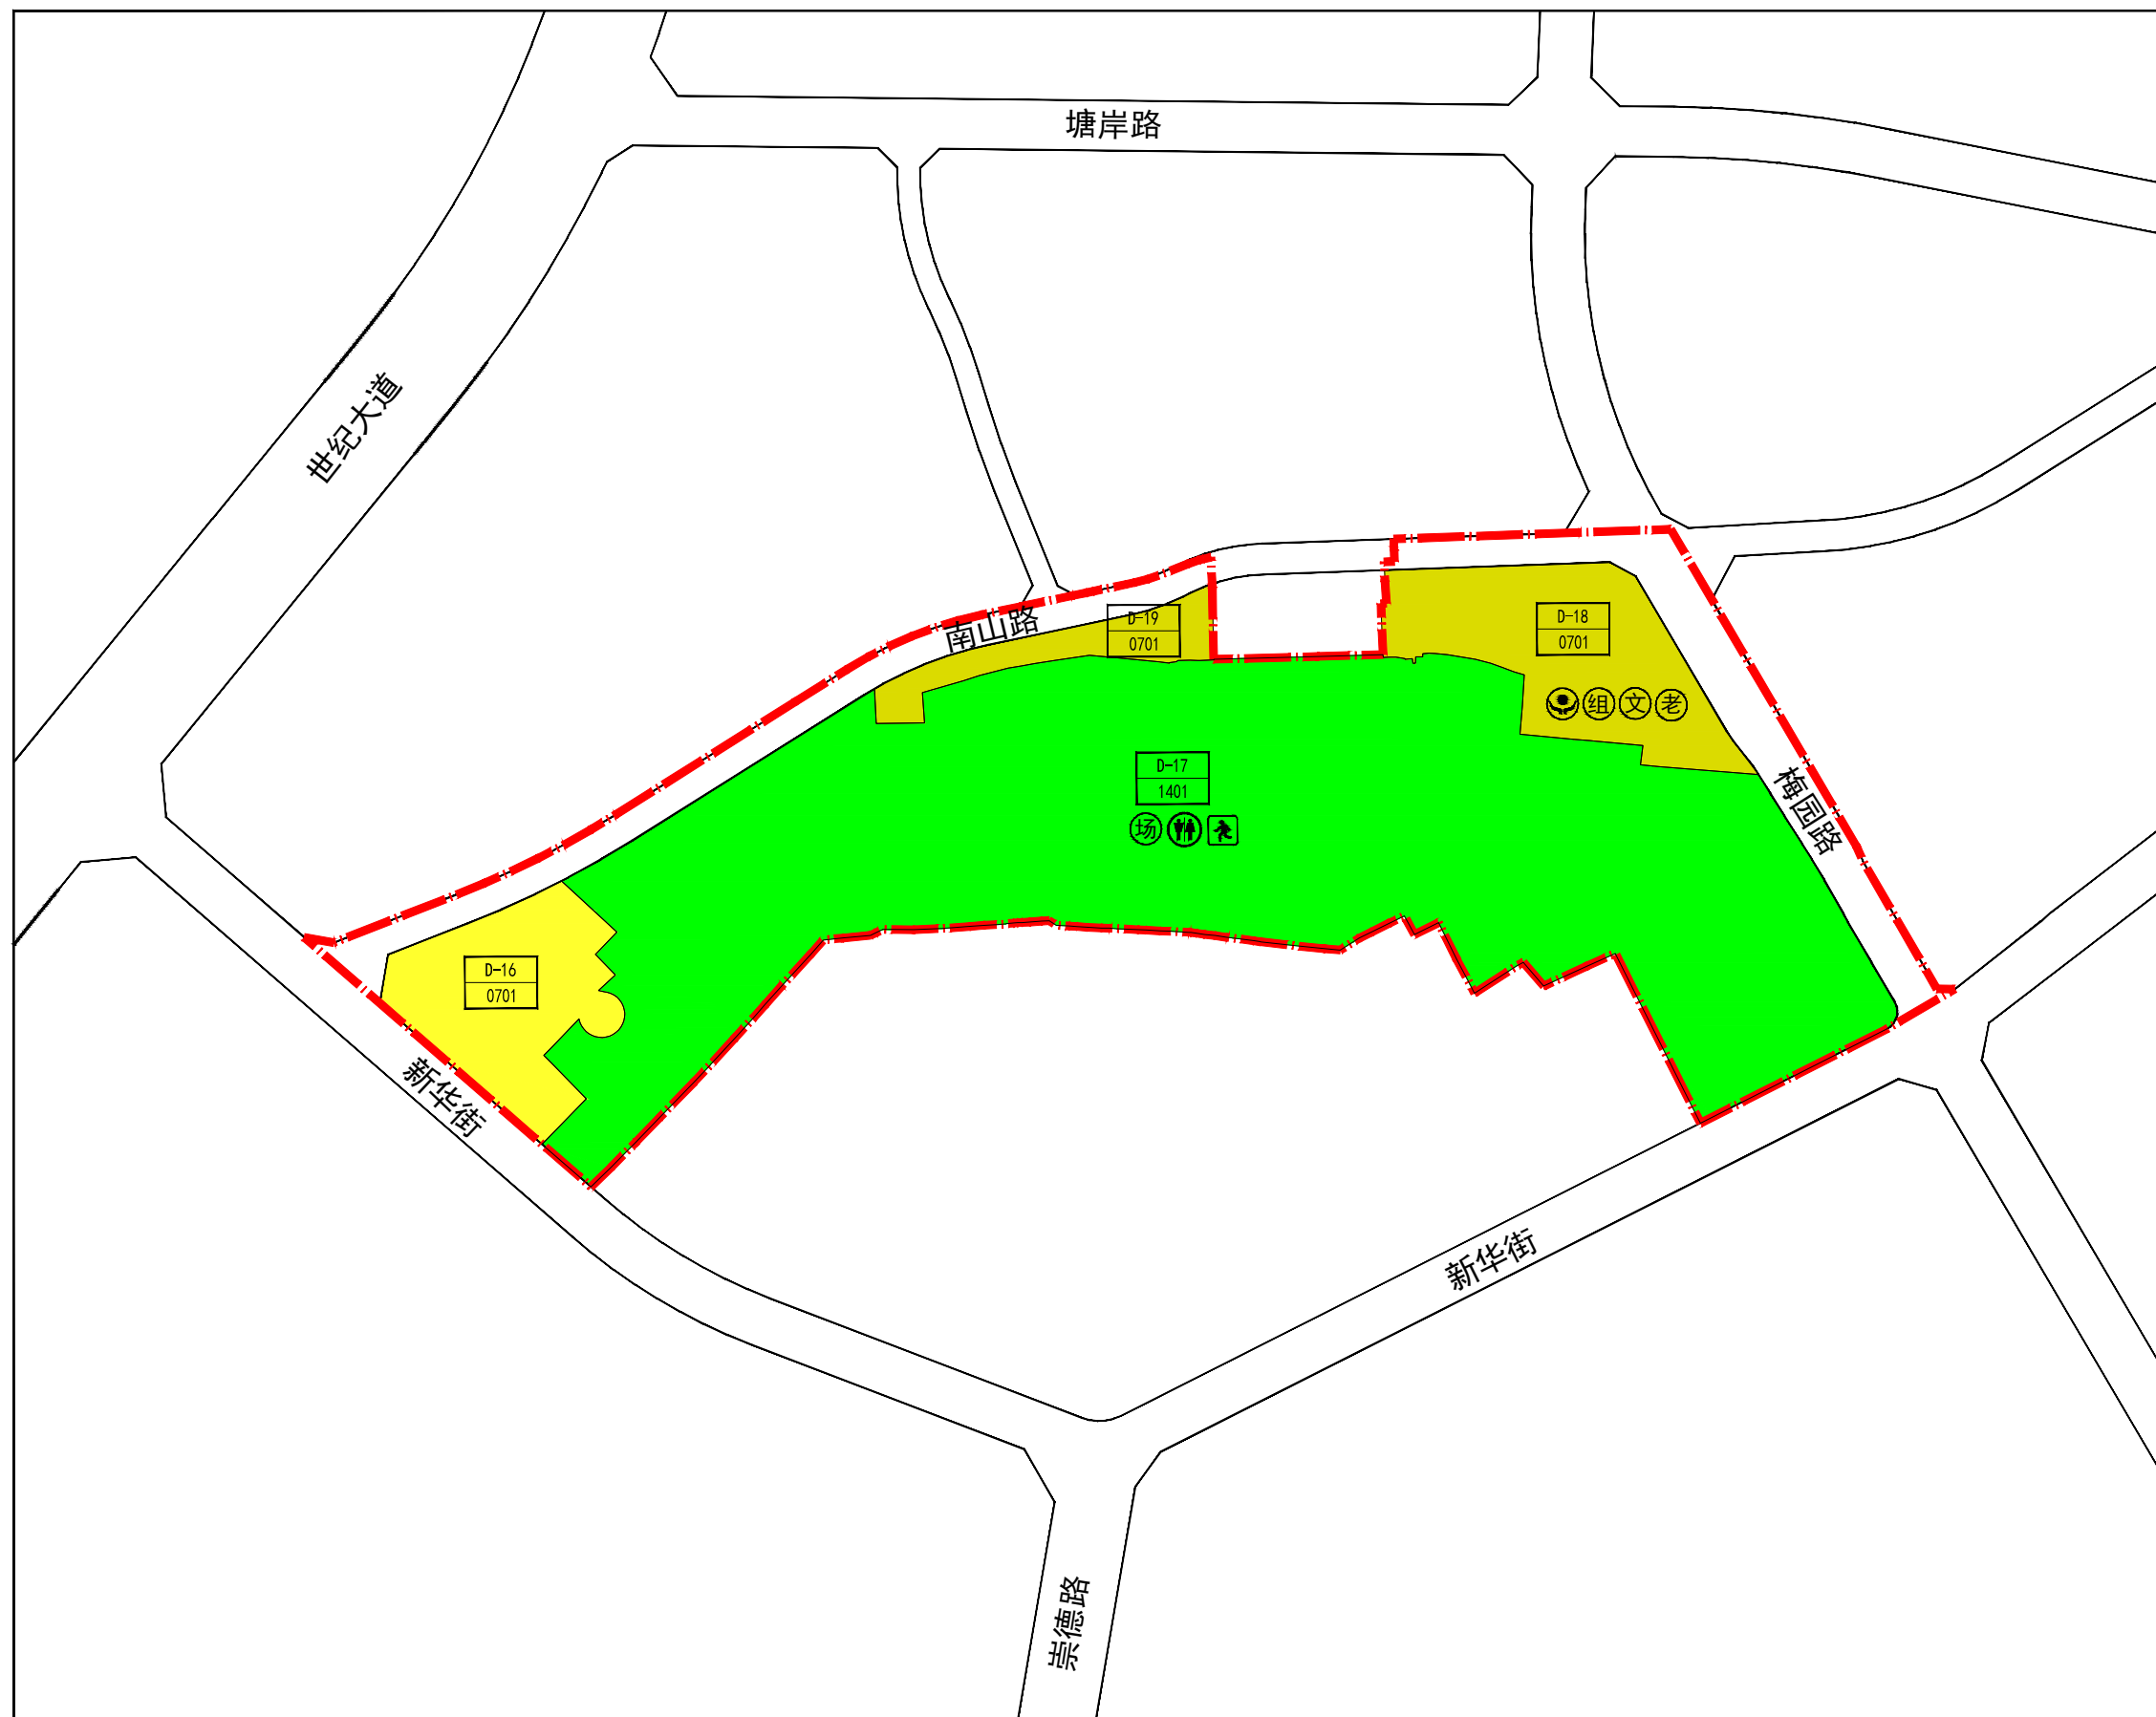

晋江市敏月公园及周边地块控制性详细规划（草案）

土地利用规划图

图例

- 0701 城镇住宅用地(宅基地)
- 0701 城镇住宅用地
- 1401 公园绿地
- 规划范围
- 组 社区组织办公场所
- 社区公共服务中心
- 文 社区综合文体活动室
- 老 社区居家养老服务站
- 场 社区活动小广场
- 公共厕所
- 固定避震疏散场所