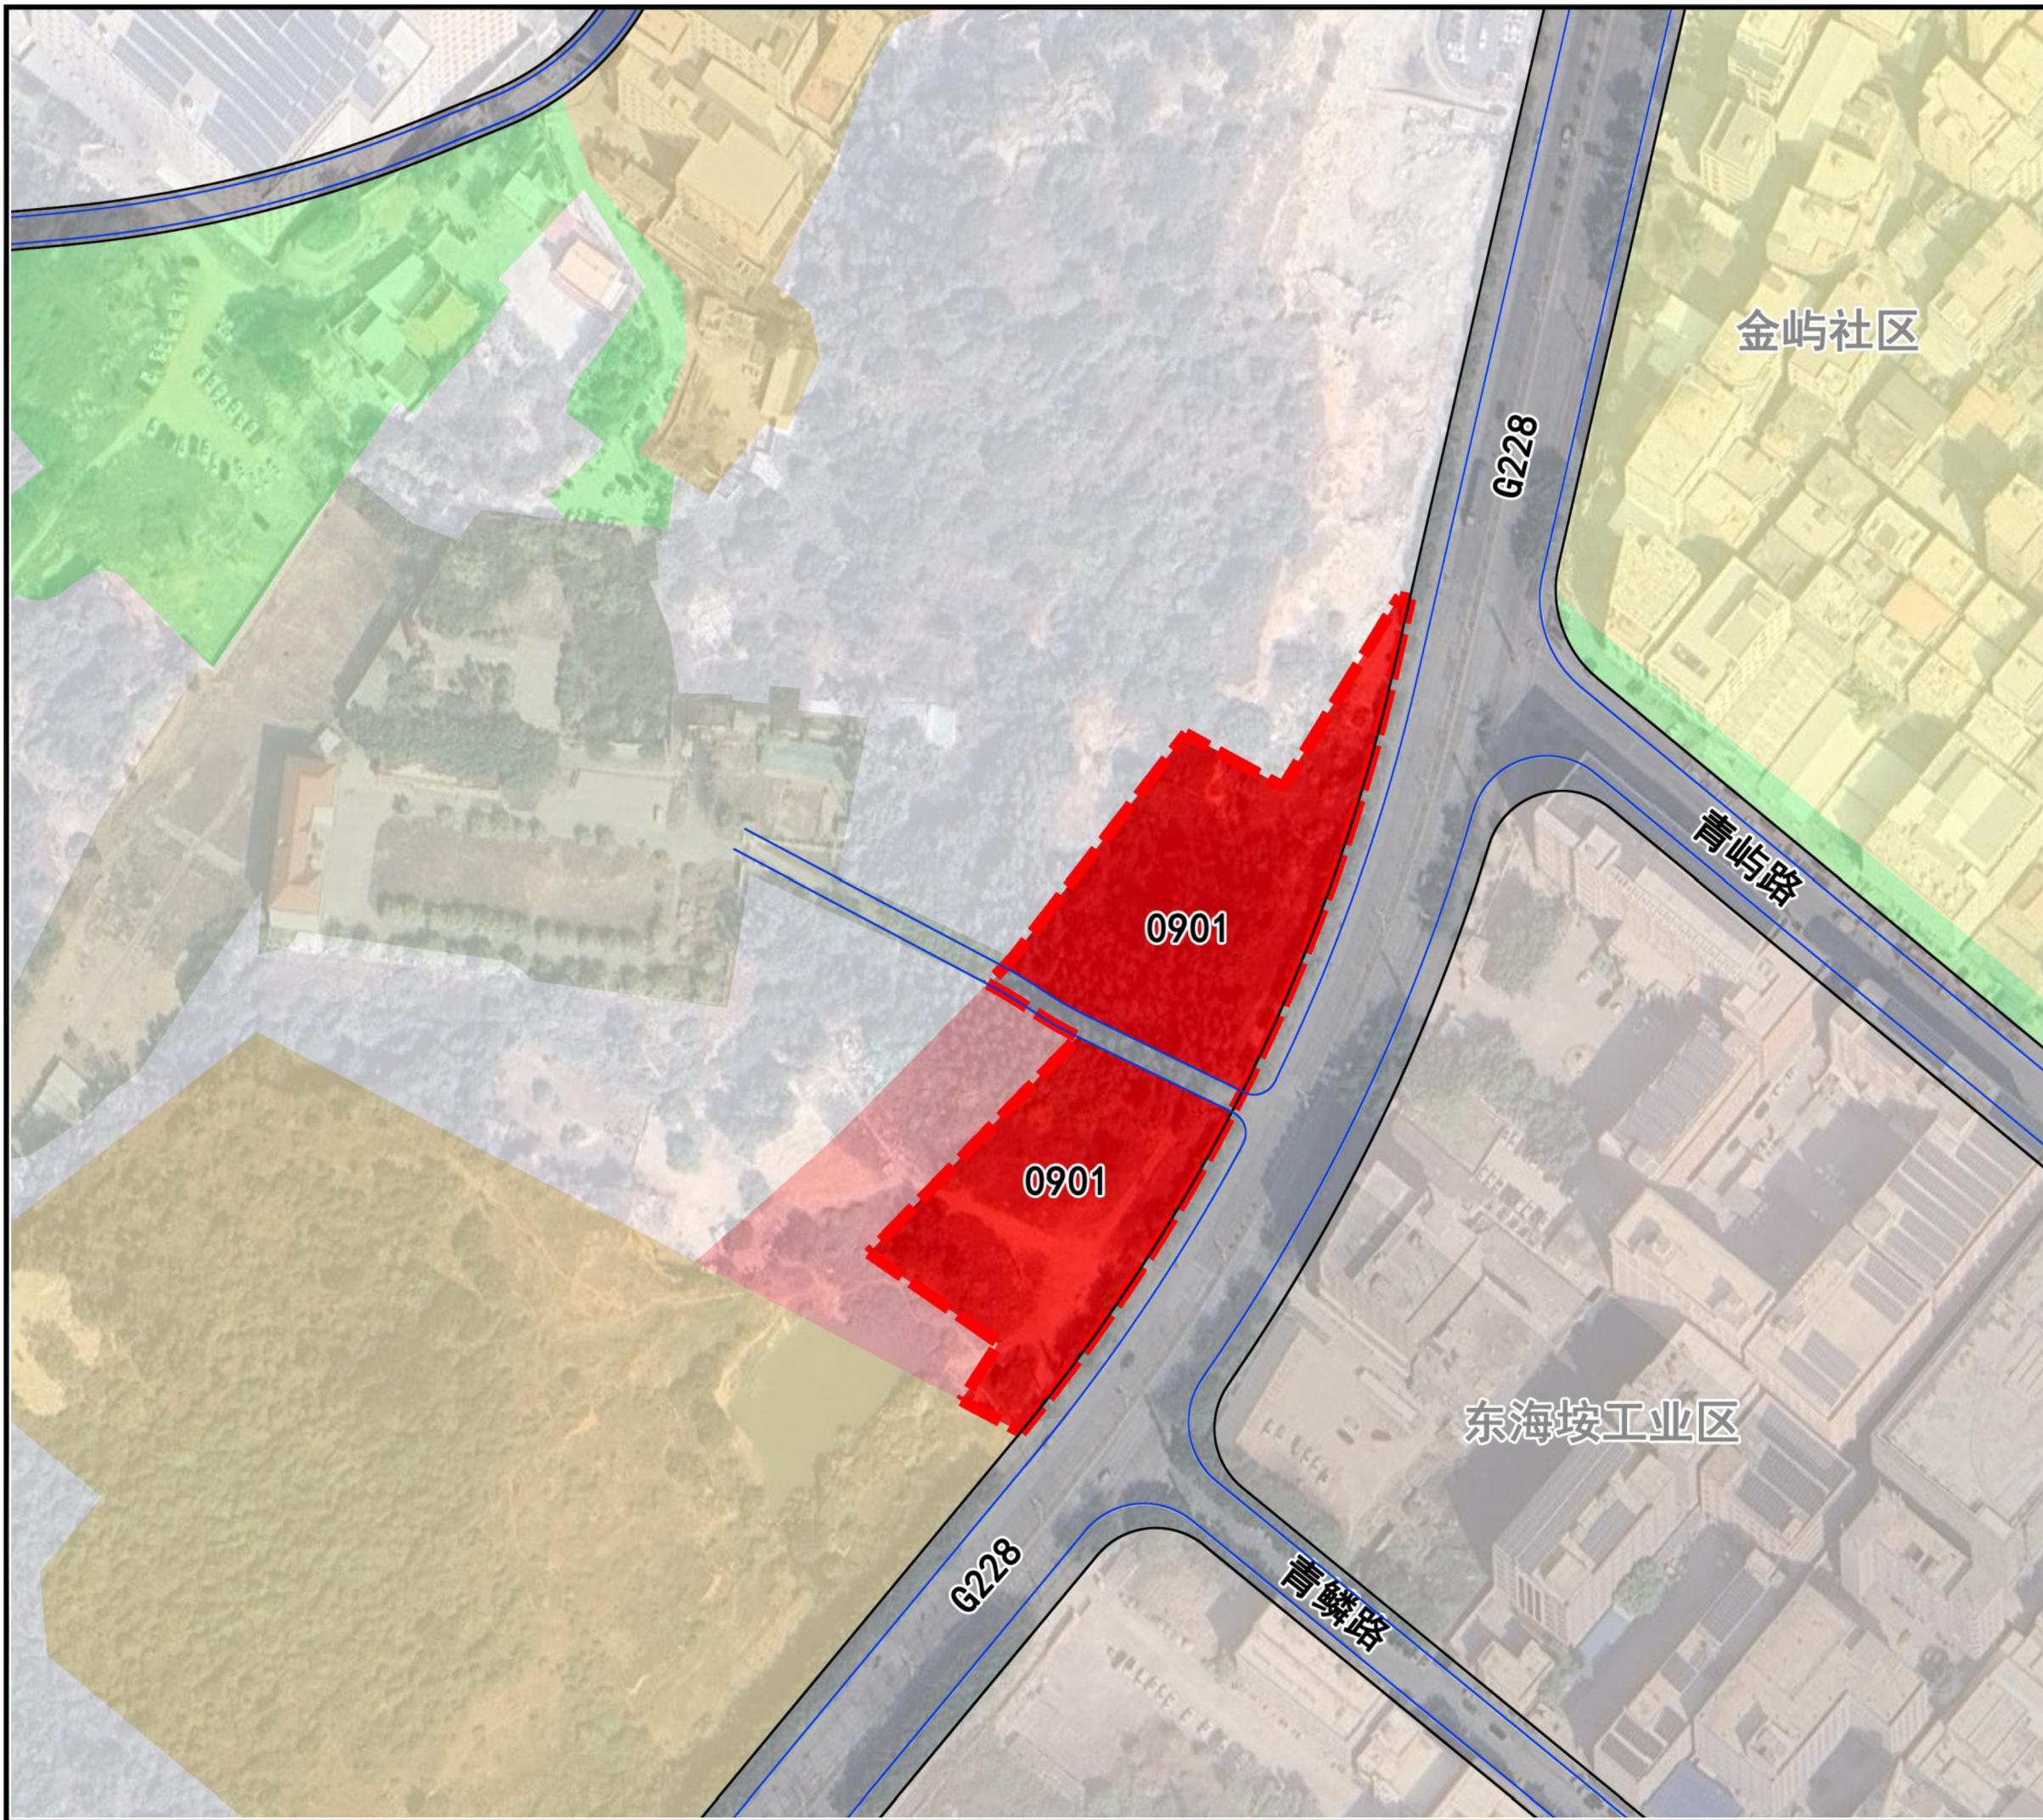

晋江市深沪镇中心区控制性详细规划 350582-27-D-09 地块局部调整 (草案)

区位分析图

图例

- 0901 商业用地
- 规划范围

晋江市深沪镇中心区控制性详细规划 350582-27-D-09 地块局部调整(草案)

土地利用规划图