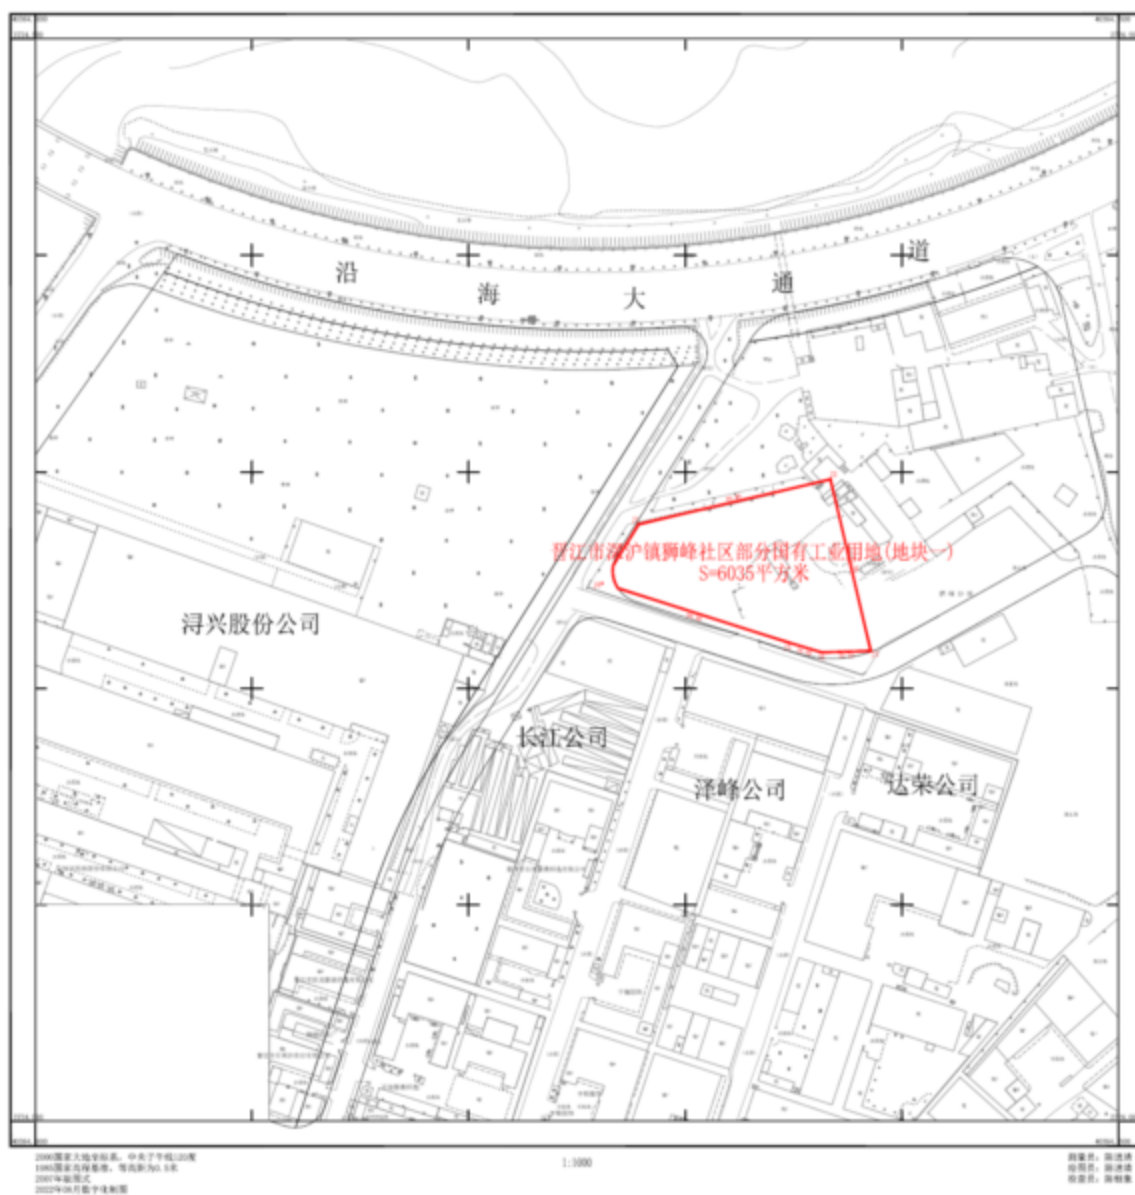

晋政地〔2023〕220号

晋江市人民政府关于狮峰社区部分国有工业用地（地块一）纳入政府土地储备库的批复

晋江市土地储备中心：

你中心《关于申请狮峰社区部分国有工业用地（地块一）纳入政府土地储备库的请示》（晋土储〔2023〕21号）收悉，经研究，同意将位于深沪镇狮峰社区，面积6035平方米（具体详见地块示意图）的国有工业用地（地块一）无偿纳入政府土地储备库，再根据规划用途依程序办理供地。

特此批复。

附件：狮峰社区部分国有工业用地（地块一）示意图

晋江市人民政府

2023年4月28日

（此件主动公开）

附件

狮峰社区部分国有工业用地（地块一）示意图

抄送：市财政局、自然资源局，深沪镇人民政府。

晋江市人民政府办公室

2023年4月28日印发
