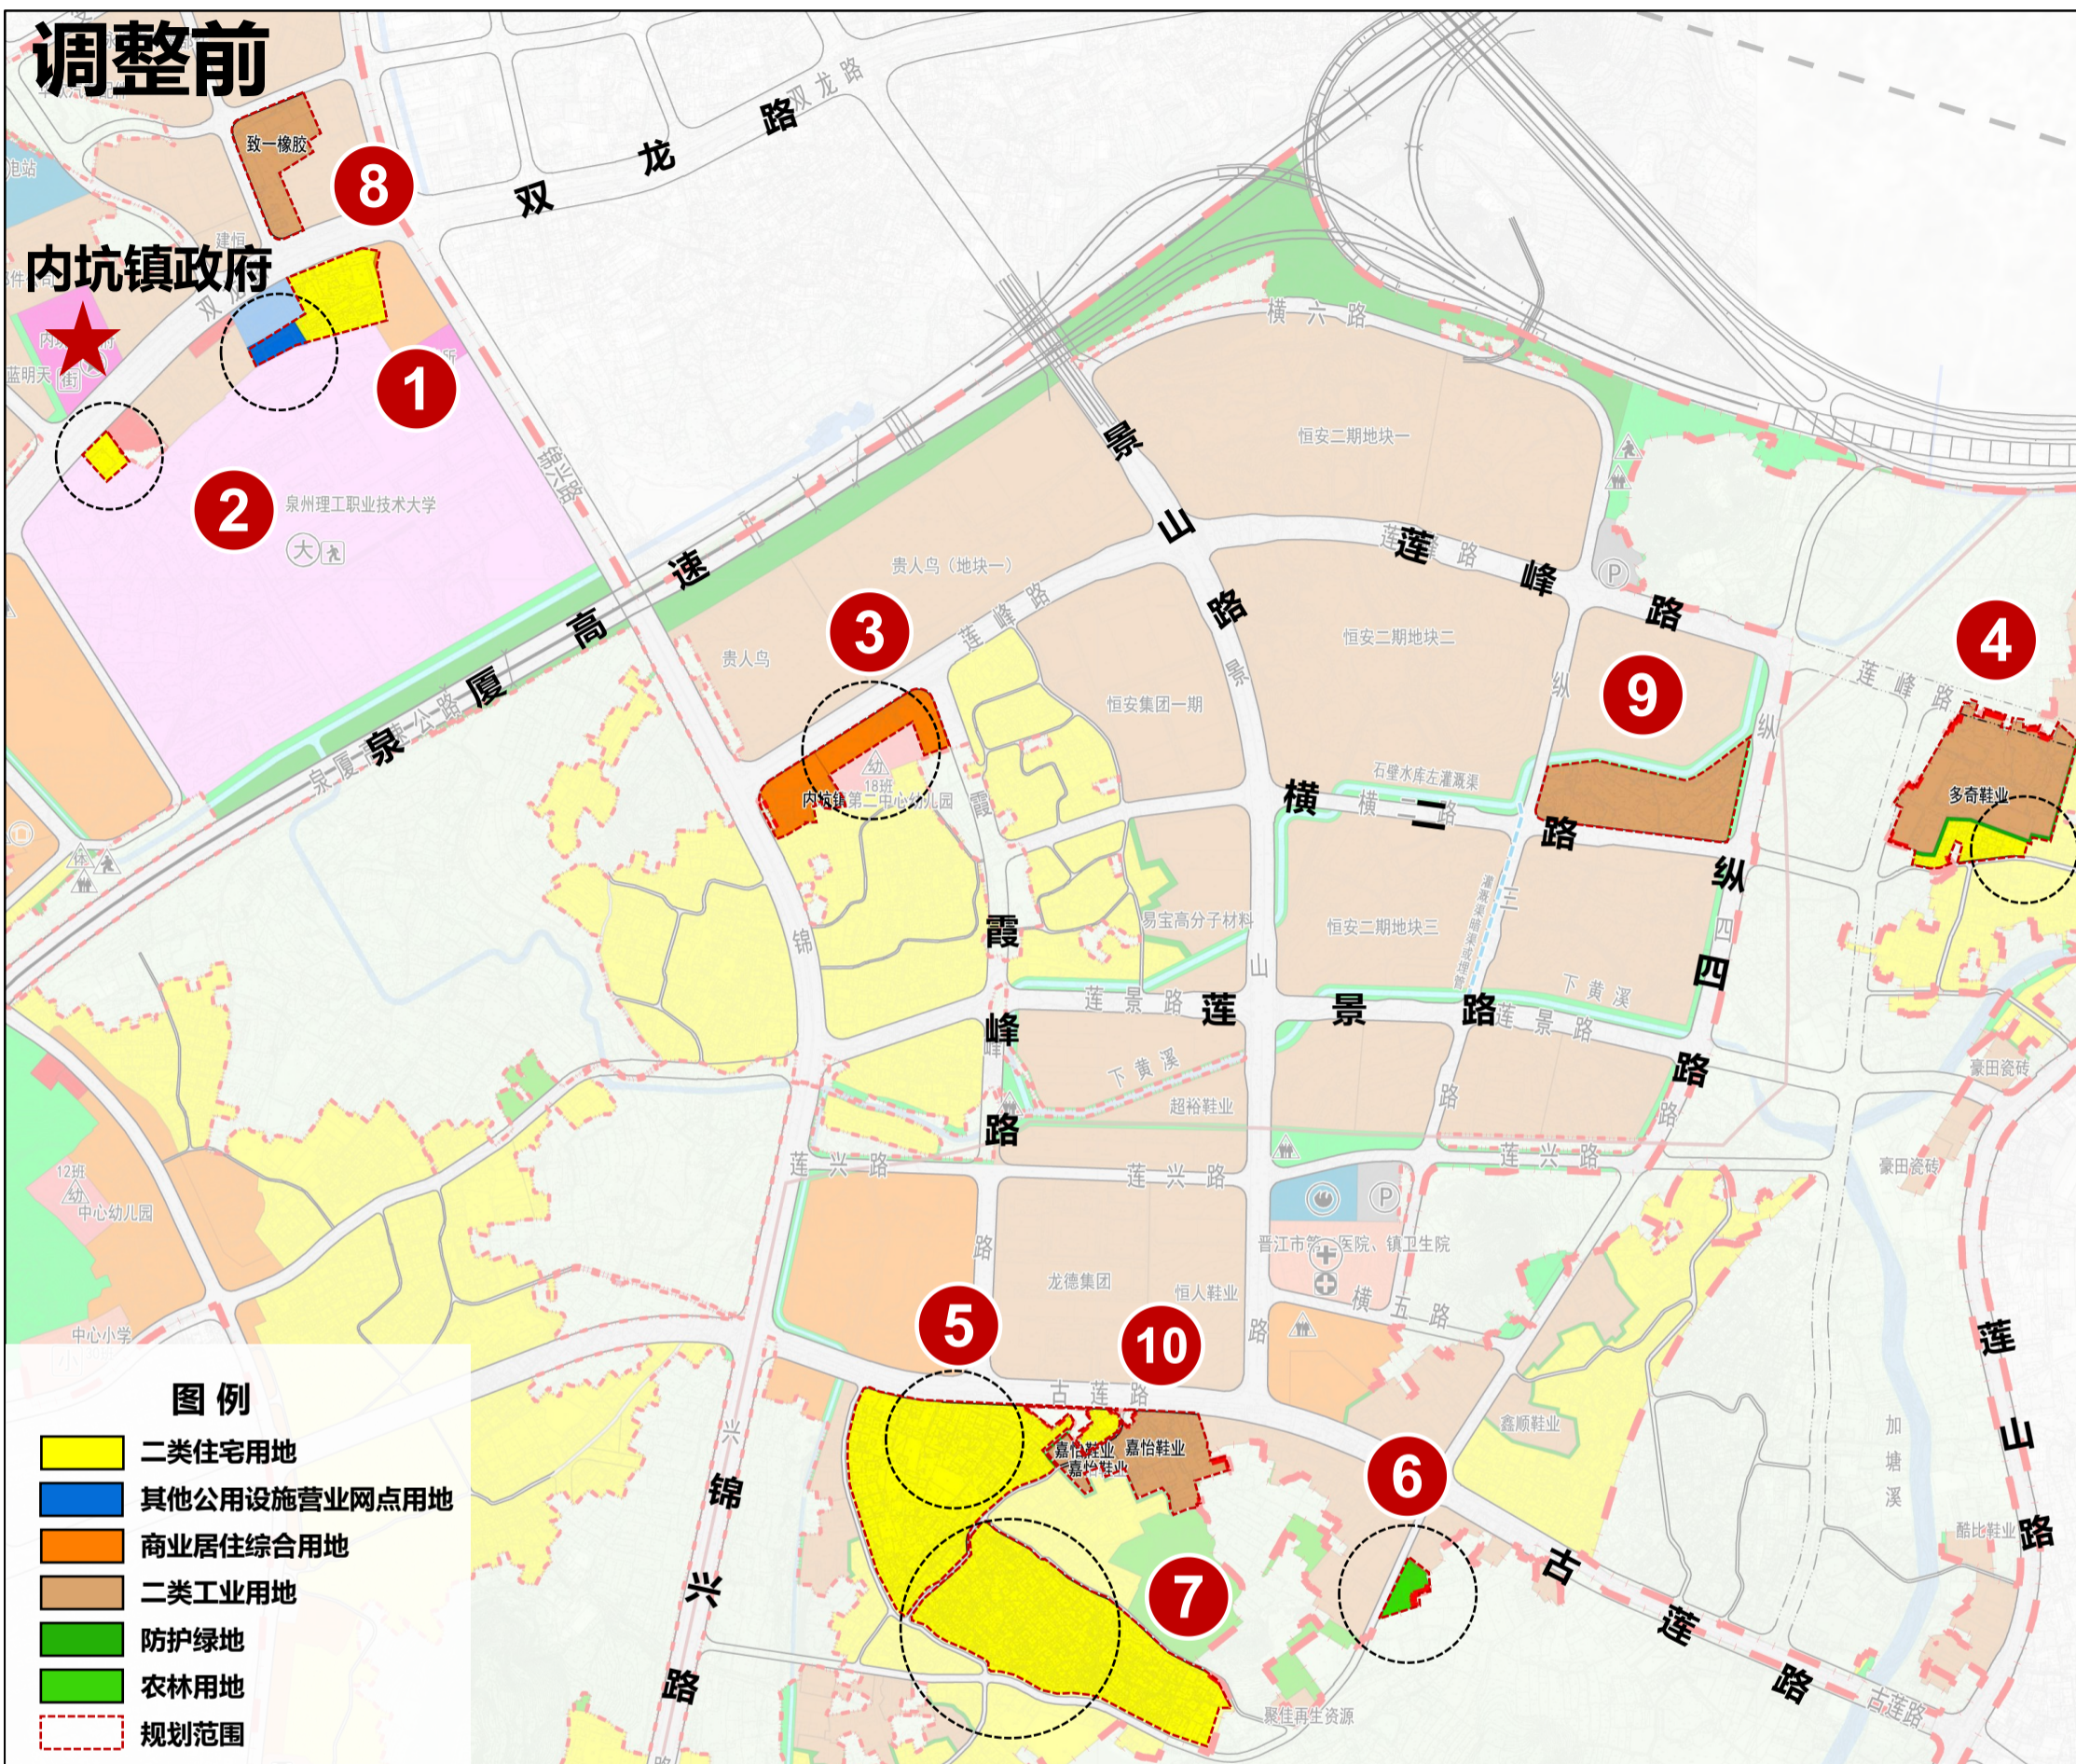

# 晋江市内坑镇核心区和黄塘-黎山片区控制性详细规划局部地块用地规划调整 (草案) ——影像图

# 晋江市内坑镇核心区和黄塘-黎山片区控制性详细规划局部地块用地规划调整 (草案)

## ——调整前后对比图

### 备注:

- |                              |                            |
|------------------------------|----------------------------|
| 1: 350582-01-C-15、16地块       | 6: 350582-14-G-61地块        |
| 2: 350582-01-C-10地块          | 7: 350582-14-G-28地块        |
| 3: 350582-02-E-40、41地块       | 8: 350582-01-A-28地块        |
| 4: 350582-02-E-155、156、157地块 | 9: 350582-02-E-128地块       |
| 5: 350582-14-G-16地块          | 10: 350582-14-G-18、19、20地块 |