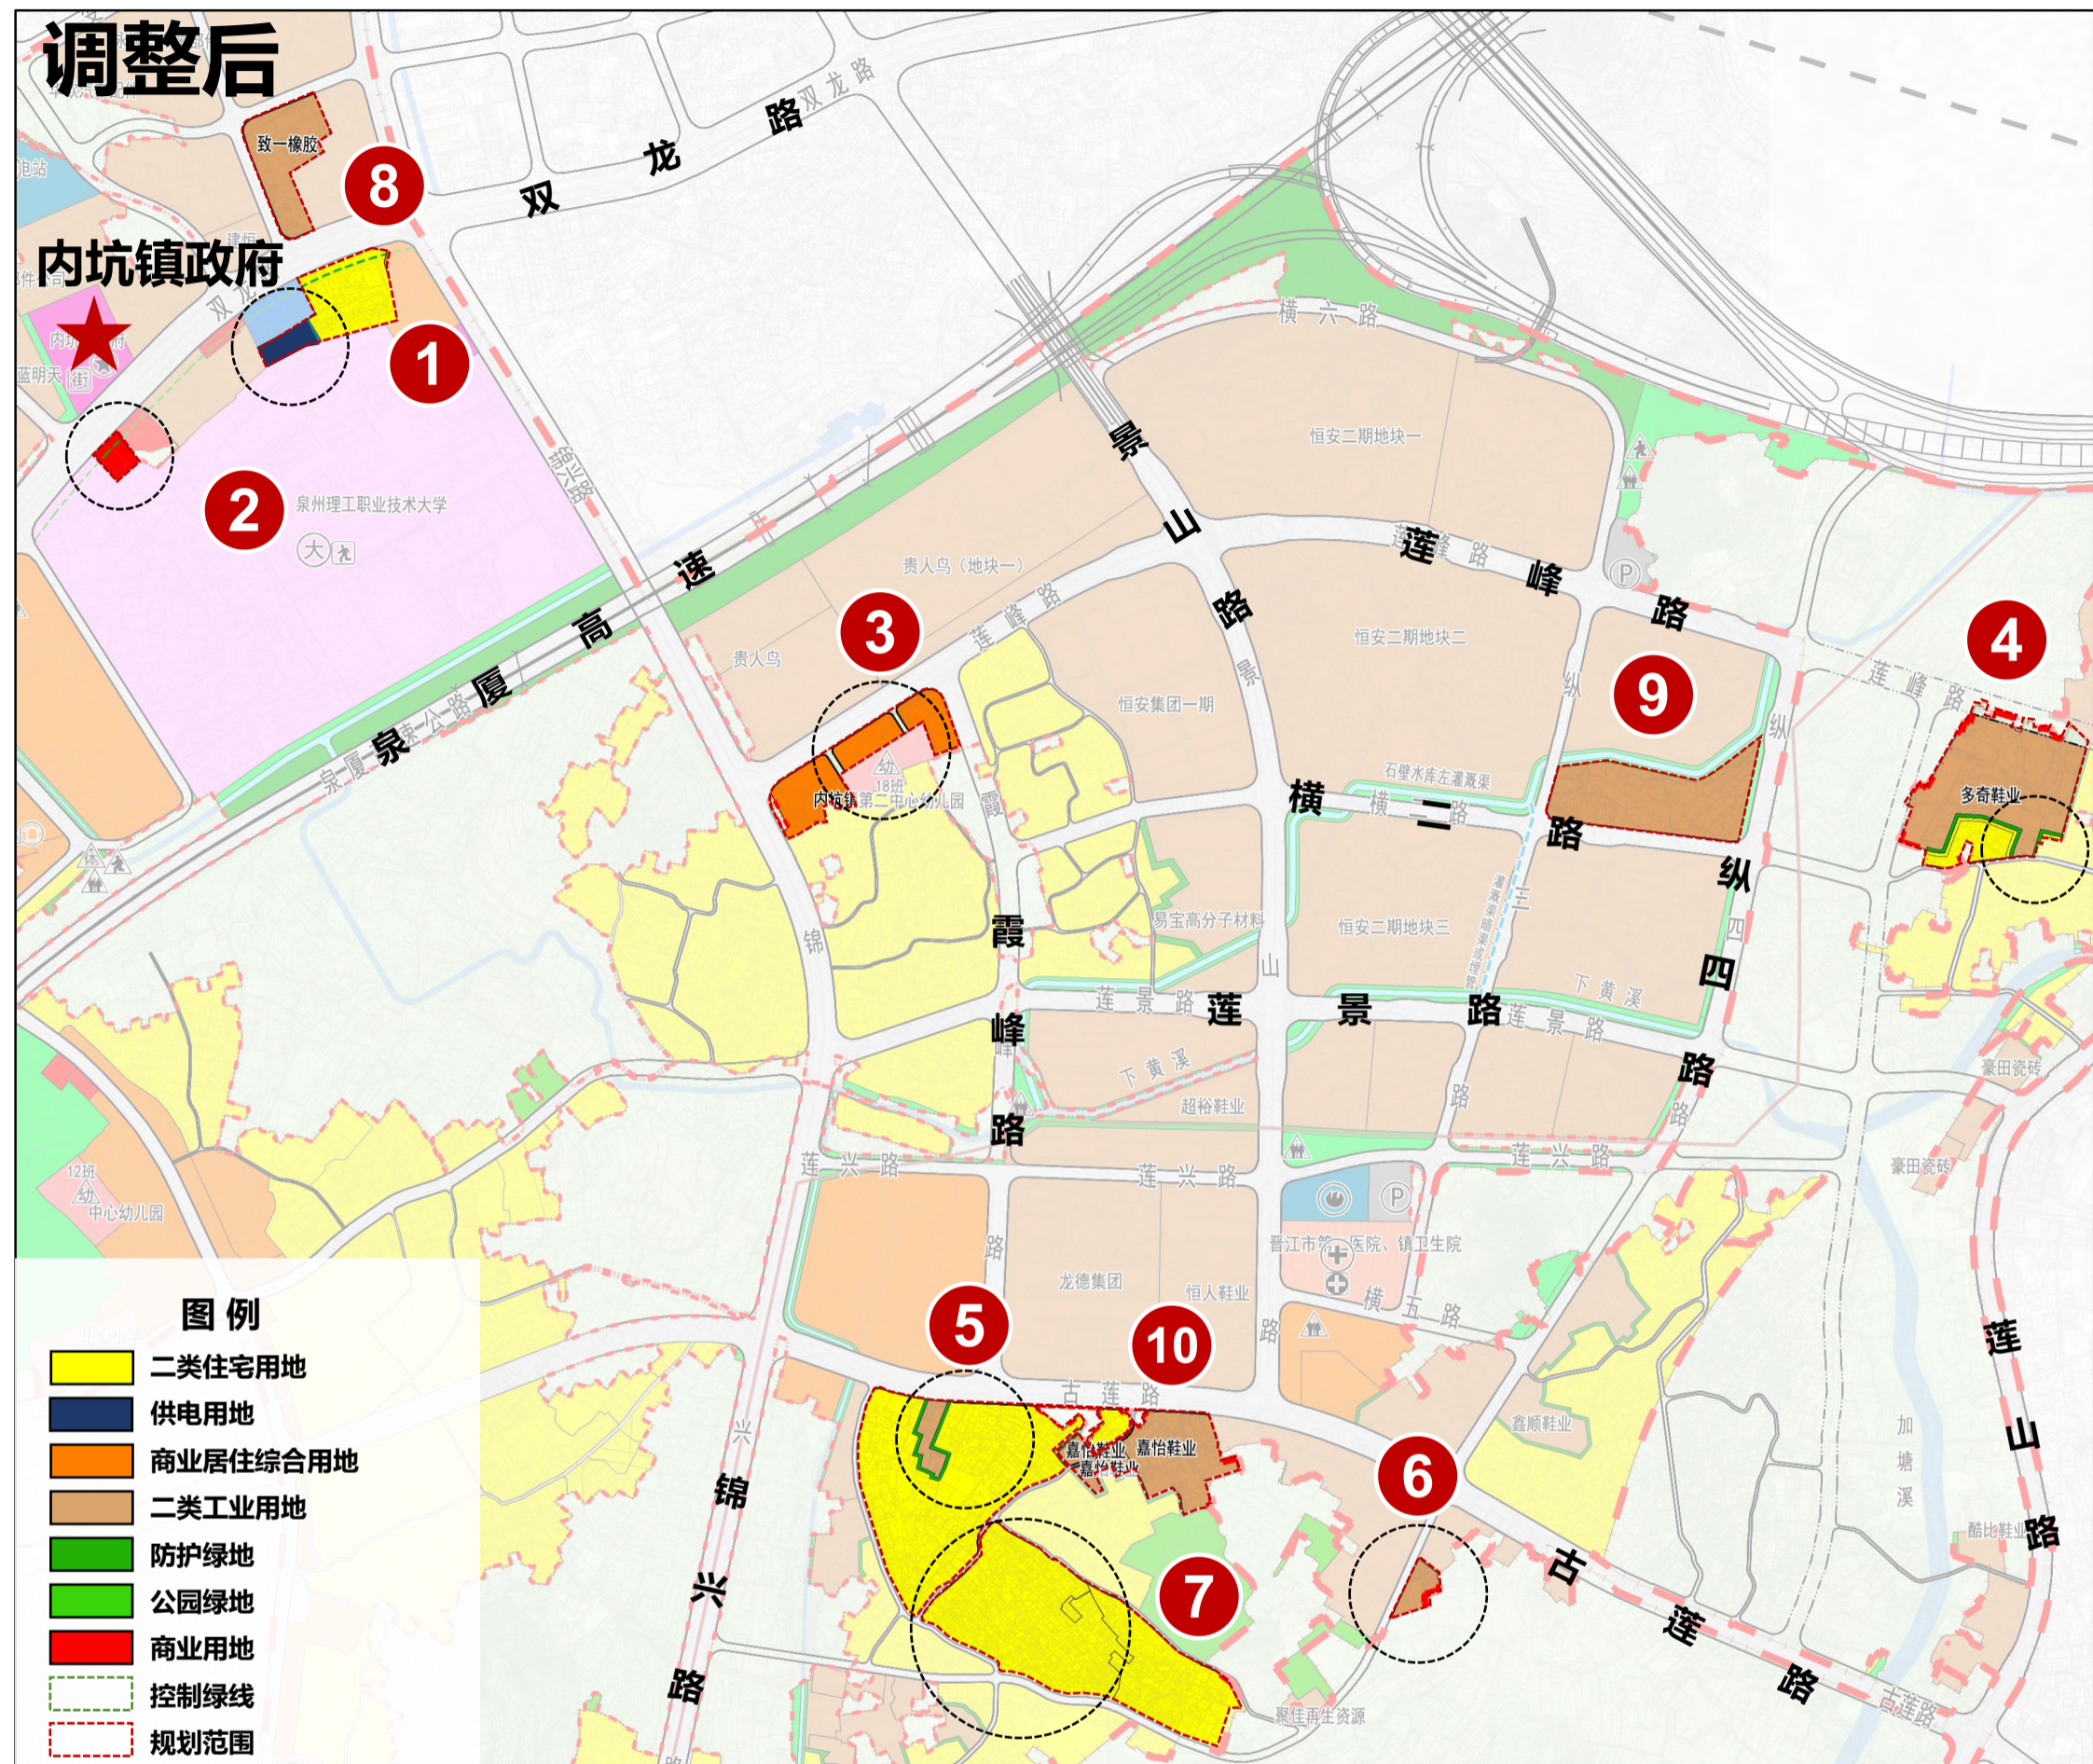

# 晋江市内坑镇核心区和黄塘-黎山片区控制性详细规划局部地块用地规划调整 (草案) ——影像图

# 晋江市内坑镇核心区和黄塘-黎山片区控制性详细规划局部地块用地规划调整 (草案)

## ——调整前后对比图

### 备注:

- |                              |                            |
|------------------------------|----------------------------|
| 1: 350582-01-C-15、16地块       | 6: 350582-14-G-61地块        |
| 2: 350582-01-C-10地块          | 7: 350582-14-G-28地块        |
| 3: 350582-02-E-40、41地块       | 8: 350582-01-A-28地块        |
| 4: 350582-02-E-155、156、157地块 | 9: 350582-02-E-128地块       |
| 5: 350582-14-G-16地块          | 10: 350582-14-G-18、19、20地块 |